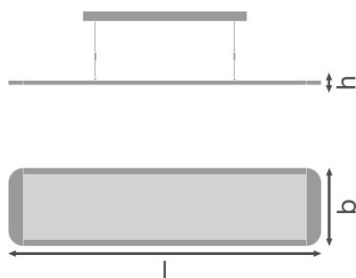

PRODUKTEGENSKABER

- Rektangulær (1200 mm x 300 mm) stand-alone armaturer med direkte (70%) og indirekte (30%) lysudsendelse
- Driver er integreret in den løse driverboks.

- UGR 19 iht. EN12464-1
- Højt lysudbytte: op til 110 lm/W
- Levetid (L70/B50): 50.000 t (ved 25 °C)
- En del af LEDVANCE designserien SCALE
- Meget slankt armaturhus

Dimensioner

Længde	1200 mm
Bredde	300,0 mm
Højde	16,0 mm
Produktvægt	4325,00 g

Farver & materialer

Armaturhus farve	White
Produktfarve	White
Armaturhus farve	White
Materiale	Aluminum
Afdækningsmateriale	Polymethylmethacrylate (PMMA)