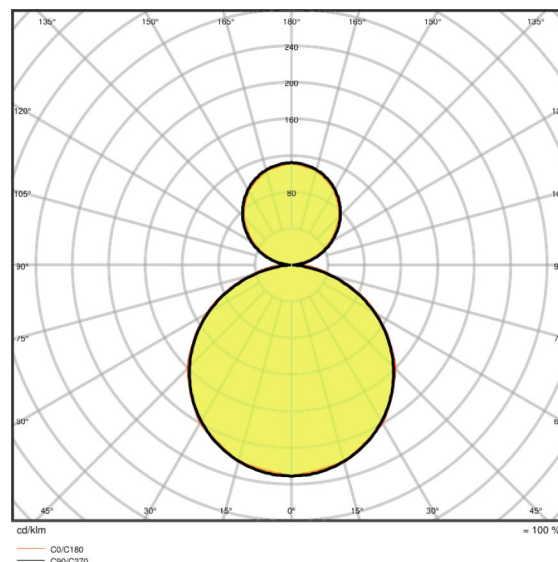

LED-modul, udskifteligt	Kan ikke skiftes ud

Godkendelse og Standarder

Beskyttelsestype	IP20
Beskyttelsesklasse	I
Beskyttelsesklasse IK (stødsikker)	IK03
Glødetrådstest, jævnfør IEC 695-2-1	650 °C
Fotobiologisk sikkerhedsgruppe i EN62778	RG 0
Begrænset overflade temperatur	ikke relevant
Standarder	CE/CB/ENEC/TÜV SÜD/EAC/RoHS

Lys distribution

LDC typ cone

LDC typ polar

UDSTYR/TILBEHØR

- Nedhængningskit medfølger