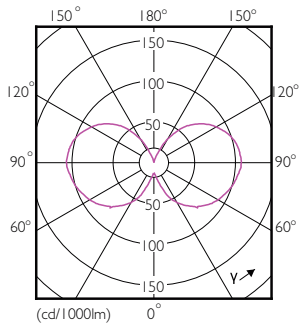

Fotometriske data

LEDBulb CLA SSW 60W E27 A60 Clear 827-822 ND