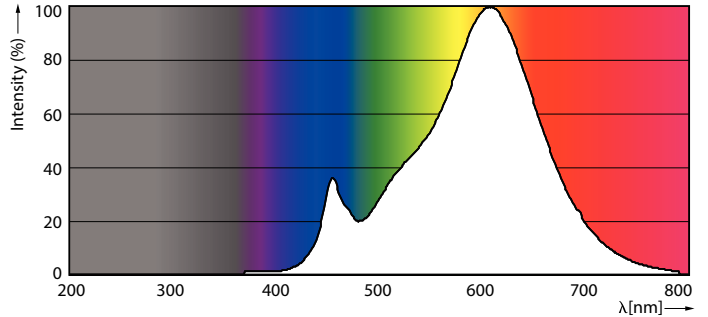

LEDBulb CLA SSW 60W E27 A60 Clear 827-822 ND