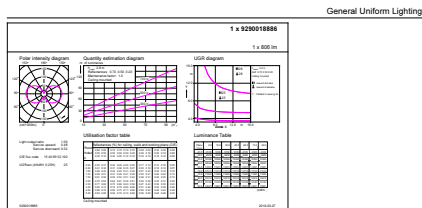

LEDBulb CLA SSW 60W E27 A60 Clear 827-822 ND