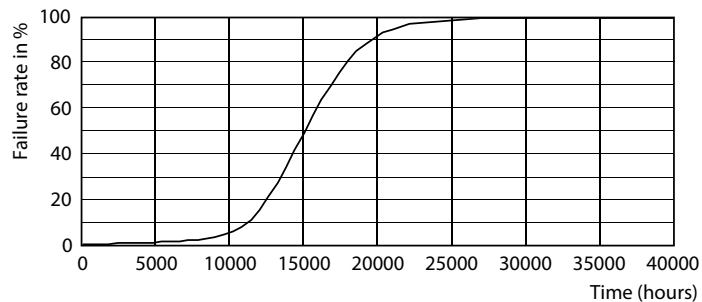

Premium LED-pærer, SceneSwitch

Levetid

LEDBulb CLA SSW 60W E27 A60 Clear 827-822 ND

LEDBulb CLA SSW 60W E27 A60 Clear 827-822 ND