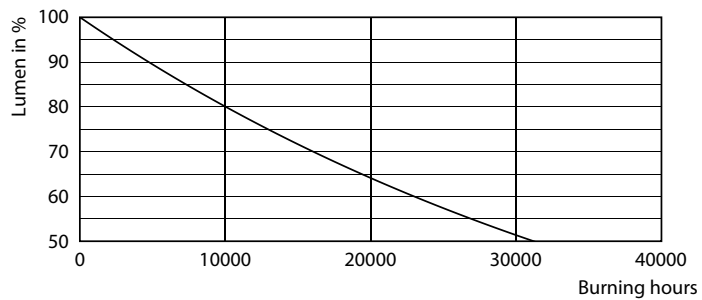

Premium LED-pærer, SceneSwitch

Levetid

LEDBulb CLA SSW 60W E27 A60 Clear 827-822 ND

LEDBulb CLA SSW 60W E27 A60 Clear 827-822 ND