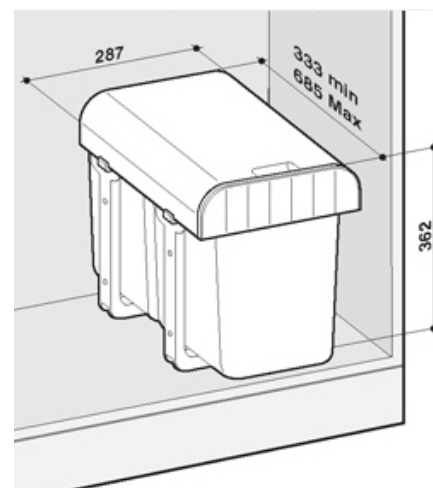

# Affaldsbeholder ALADIN

Vare nr. ALADIN1  
GTIN 8001582111322  
VVS nr. 684151000  
DB nr. 5735942

Udvendige mål i mm 333-685 x 287 x 362  
Volumen i L 16 / 8+8

## Beskrivelse

Affaldsbeholder. Aladin1 har en stor affaldsbeholder, med en volume på 16 liter.

Aladin2 leveres med 2 affaldsbeholdere på 8 L hver.