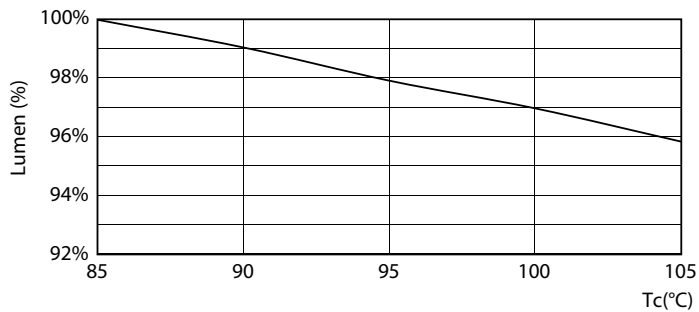

LEDtube CorePro PLS EM 5W G23 830 12D ND