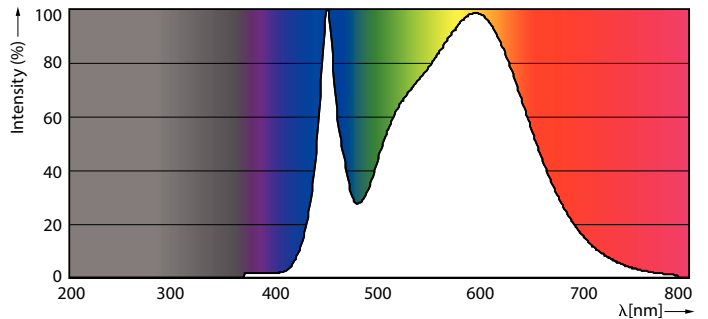

LEDtube CorePro PLS EM 5W G23 840 12D ND