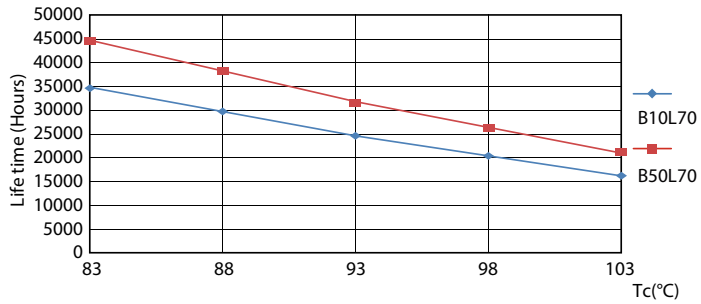

CorePro LED PLS

Levetid

LEDtube CorePro PLS EM 5W G23 830 12D ND