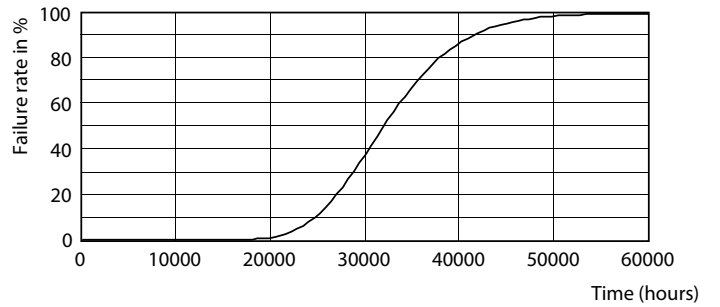

LEDtube CorePro PLS EM 5W G23 830 12D ND

CorePro LED PLS

Levetid