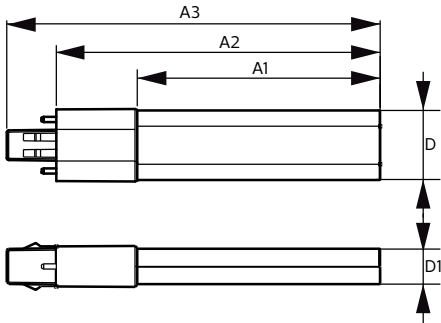

CorePro LED PLS

Produktdata

Fuldstændig produktkode	871869959668200
Ordreproduktnavn	CorePro LED PLS 5W 840 2P G23
EAN/UPC – produkt	8718699596682
Ordrekode	59668200
Lokal ordrekode	2057809922
SAP-tæller – antal pr. pakke	1

Tæller – antal pakker pr. kasse (udvendig emballage)	20
SAP-materiale	929001926402
Nettovægt (stykke)	0,043 kg

Målskitse

PLED PLS 220-240V 5-9W 500lm 4000K G23

Product	D	D1	A1	A2	A3
CorePro LED PLS 5W 840 2P G23	31,1 mm	15,8 mm	108 mm	144 mm	166 mm