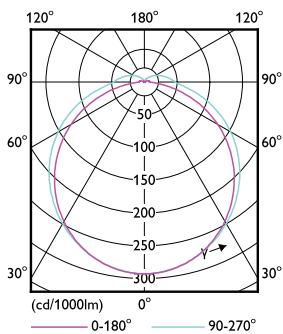

LEDtube CorePro PLS EM 5W G23 830 12D ND