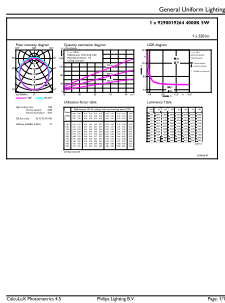

Fotometriske data

LEDtub CorePro PLS EM 5W G23 840 12D ND