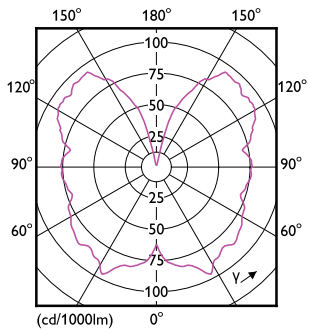

Fotometriske data

LEDbulb SLR G93 4W E27 818 Amber-LDD

LEDbulb SLR 4W G93 E27 818 Amber-GUL