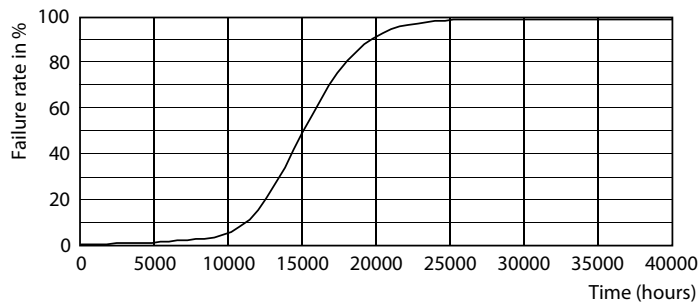

Dekorative LED-pærer

Levetid

15K LED

15K LMP