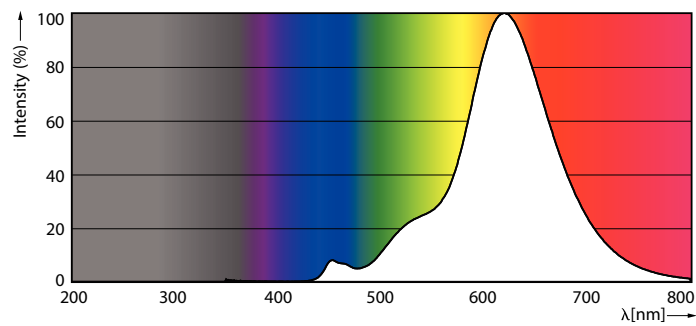

LEDbulb SLR 4W G93 E27 818 Amber-POC