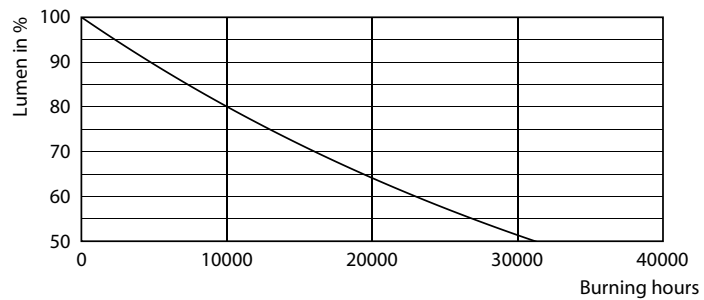

Dekorative LED-pærer

Levetid

15K LED

15K LMP