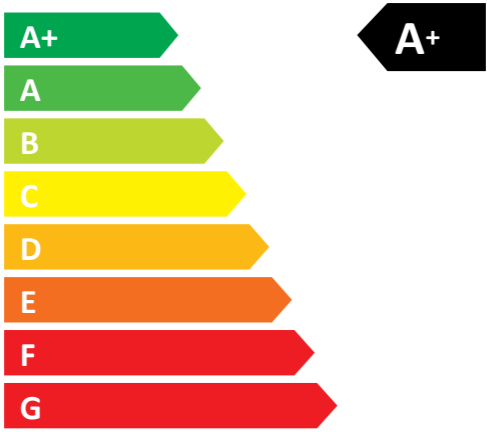

ENERG
енергия · ενεργεια

NILAN Comfort 252 Top

36
db

253 m³/h