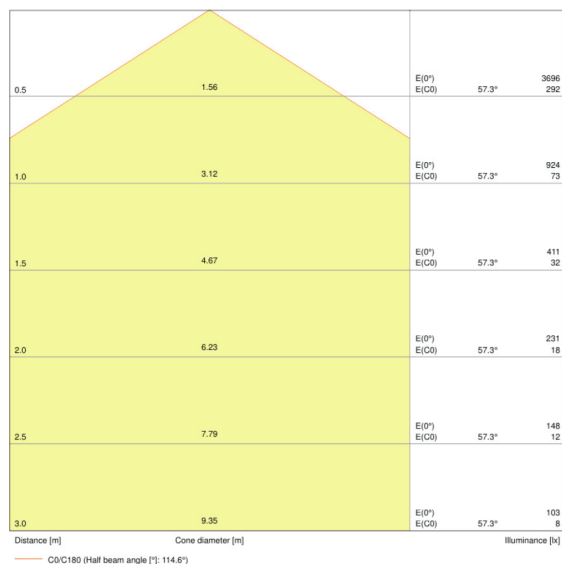

LED-modul, udskifteligt	Kan ikke skiftes ud

Godkendelse og Standarder

Beskyttelsestype	IP20
Beskyttelsesklasse	I
Beskyttelsesklasse IK (stødsikker)	IK03
Glødetrådstest, jævnfør IEC 60695-2-12	650 °C
Fotobiologisk sikkerhedsgruppe i EN62778	RG 0
Begrænset overflade temperatur	ikke relevant
Standarder	CE/CB/ENEC/TÜV SÜD/EAC/RoHS

Lys distribution

LDC typ cone

LDC typ polar

UDSTYR/TILBEHØR

- Nedhængningskit medfølger

LOGISTIK DATA

Produktkode	Pakningsstørrelse (antal/enhed)	Dimensioner (længde x bredde x højde)	Bruttovægt	Volumen
4058075504042	Folding carton box 1	75 mm x 1265 mm x 455 mm	4205,00 g	43.17 dm³