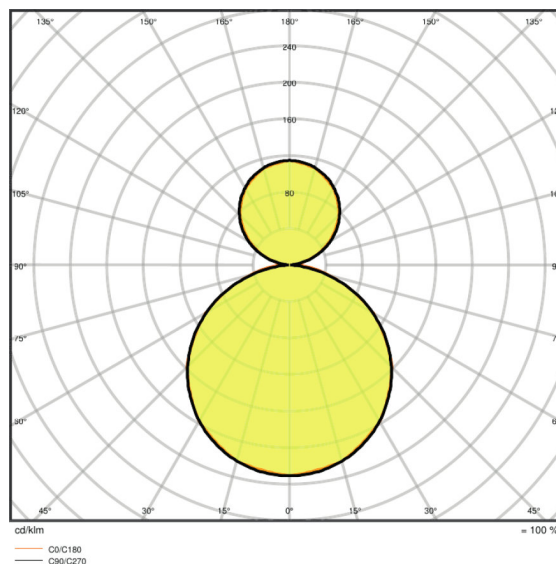

LED-modul, udskifteligt	Kan ikke skiftes ud

Godkendelse og Standarder

Beskyttelsestype	IP20
Beskyttelsesklasse	I
Beskyttelsesklasse IK (stødsikker)	IK03
Glødetrådstest, jævnfør IEC 60695-2-12	650 °C
Fotobiologisk sikkerhedsgruppe i EN62778	RG 0
Begrænset overflade temperatur	ikke relevant
Standarder	CE/CB/ENEC/TÜV SÜD/EAC/RoHS

Lys distribution

LDC typ cone

LDC typ polar

UDSTYR/TILBEHØR

- Nedhængningskit medfølger

LOGISTIK DATA

Produktkode	Pakningsstørrelse (antal/enhed)	Dimensioner (længde x bredde x højde)	Bruttovægt	Volumen
4058075504042	Folding carton box 1	75 mm x 1265 mm x 455 mm	4205,00 g	43.17 dm³