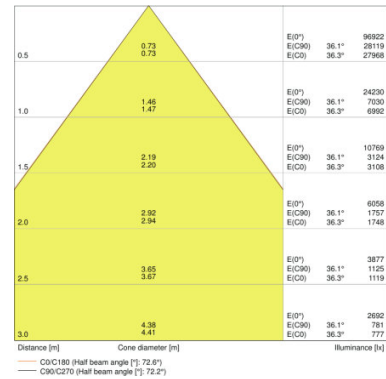

TEKNISKE DATA

Produktbeskrivelse	Elektriske Data			Fotometriske data				Lysfordeling	Dimensioner		
	Nominal wattforbrug	Nominal spænding	Forsynings frekvens	Lumen	Farvetemperaturer	Farvegen givelsesindex	Belysn. effektivitet af lyskilden i arm.	Udstrålings vinkel	Længde	Bredde	Højde
LN INDV D/I 1200 3000 K 42 W <sup>1)</sup>	42,00 W	220...240 V	50/60 Hz	4650 lm	Warm White	≥80	110 lm/W	75,00 °	1199 mm	120,0 mm	40,0 mm
LN INDV D/I 1200 4000 K 42 W <sup>1)</sup>	42,00 W	220...240 V	50/60 Hz	5050 lm	Cool White	≥80	120 lm/W	75,00 °	1199 mm	120,0 mm	40,0 mm
LN INDV D/I 1500 3000 K 56 W <sup>1)</sup>	56,00 W	220...240 V	50/60 Hz	6150 lm	Warm White	≥80	110 lm/W	75,00 °	1488 mm	120,0 mm	40,0 mm
LN INDV D/I 1500 4000 K 56 W <sup>1)</sup>	56,00 W	220...240 V	50/60 Hz	6550 lm	Cool White	≥80	115 lm/W	75,00 °	1488 mm	120,0 mm	40,0 mm

<sup>1)</sup> Available from July 2018

LN INDV D/I 1200 3000 K 42 W, LN INDV D/I 1200 4000 K 42 W

LN INDV D/I 1500 3000 K 56 W, LN INDV D/I 1500 4000 K 56 W

LN INDV D/I 1200 3000 K 42 W

LN INDV D/I 1200 4000 K 42 W