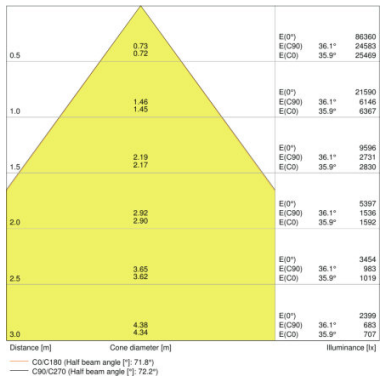

<sup>1)</sup> Available from July 2018

LN INDV D/I 1200 3000 K 42 W, LN INDV D/I 1200 4000 K 42 W

LN INDV D/I 1500 3000 K 56 W, LN INDV D/I 1500 4000 K 56 W

LN INDV D/I 1200 3000 K 42 W

LN INDV D/I 1200 4000 K 42 W