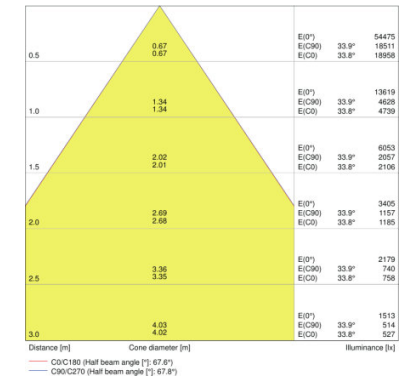

LN INDV D/I 1200 3000 K 42 W, LN INDV D/I 1200 4000 K 42 W

LN INDV D/I 1500 3000 K 56 W, LN INDV D/I 1500 4000 K 56 W

LN INDV D/I 1200 3000 K 42 W

LN INDV D/I 1200 4000 K 42 W