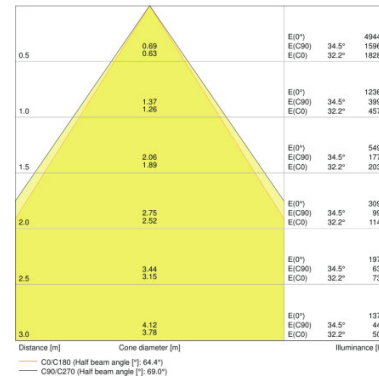

LN INDV D/I 1200 3000 K 42 W, LN INDV D/I 1200 4000 K 42 W

LN INDV D/I 1500 3000 K 56 W, LN INDV D/I 1500 4000 K 56 W

LN INDV D/I 1200 3000 K 42 W

LN INDV D/I 1200 4000 K 42 W