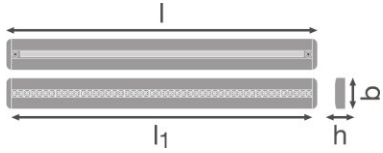

LN INDV D/I 1200 3000 K 42 W, LN INDV D/I 1200 4000 K 42 W

LN INDV D/I 1500 3000 K 56 W, LN INDV D/I 1500 4000 K 56 W

LN INDV D/I 1200 3000 K 42 W

LN INDV D/I 1200 4000 K 42 W