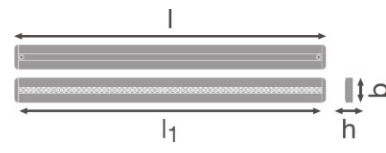

LN INDV D/I 1200 3000 K 42 W, LN INDV D/I 1200 4000 K 42 W

LN INDV D/I 1500 3000 K 56 W, LN INDV D/I 1500 4000 K 56 W

LN INDV D/I 1200 3000 K 42 W

LN INDV D/I 1200 4000 K 42 W