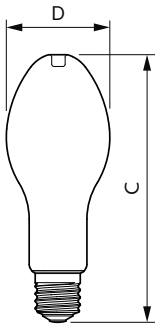

## Dimensional drawing

Tforce 37W 6000lm 4000K E40 ND

Product	D	C
TForce Core LED HPL 36W E40 840 FR	90 mm	230 mm