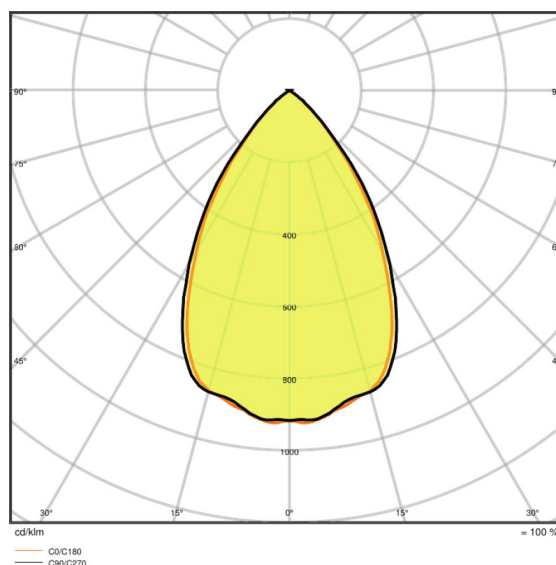

Type forbindelse	SCREWLESS TERMINAL, 5-POLE (
LED-modul, udskifteligt	Kan ikke skiftes ud

Godkendelse og Standarder

Beskyttelsesklasse IK (stødsikker)	IK03
Glødetrådtest, jævnfør IEC 60695-2-12	650 °C
Fotobiologisk sikkerhedsgruppe i EN62778	RG1
Fotobiologisk sikkerhedsgruppe i EN62471	RG0
Beskyttelsesklasse	II
Beskyttelsestype	IP54/IP20
Begrænset overflade temperatur	ikke relevant
Standarder	CE/CB/ENEC/TÜV SÜD/EAC

Logistiske Data

Temperatur ved opbevaring	-40...+70 °C

Lys distribution

LDC typ cone

LDC typ polar

UDSTYR/TILBEHØR

- Ekstern forkobling medfølger

LOGISTIK DATA