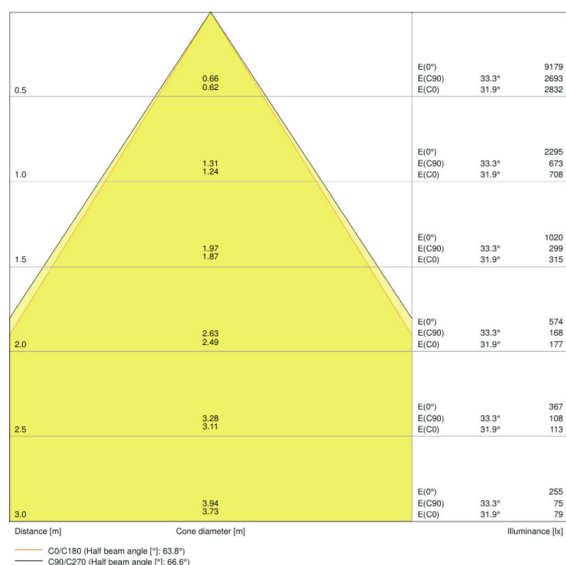

Type forbindelse	SCREWLESS TERMINAL, 5-POLE (
LED-modul, udskifteligt	Kan ikke skiftes ud

Godkendelse og Standarder

Beskyttelsesklasse IK (stødsikker)	IK03
Glødetrådtest, jævnfør IEC 60695-2-12	650 °C
Fotobiologisk sikkerhedsgruppe i EN62778	RG1
Fotobiologisk sikkerhedsgruppe i EN62471	RG0
Beskyttelsesklasse	II
Beskyttelsestype	IP54/IP20
Begrænset overflade temperatur	ikke relevant
Standarder	CE/CB/ENEC/TÜV SÜD/EAC

Logistiske Data

Temperatur ved opbevaring	-40...+70 °C

Lys distribution

LDC typ cone

LDC typ polar

UDSTYR/TILBEHØR

- Ekstern forkobling medfølger

LOGISTIK DATA