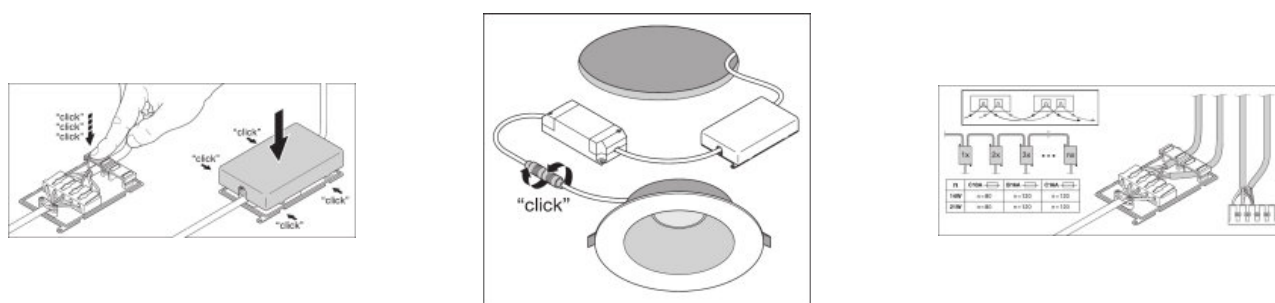

Produktkode	Pakningsstørrelse (antal/enhed)	Dimensioner (længde x bredde x højde)	Bruttovægt	Volumen
4058075459397	Folding carton box 1	262 mm x 108 mm x 266 mm	1197,00 g	7.53 dm³
4058075459403	Shipping carton box 16	545 mm x 452 mm x 563 mm	20749,00 g	138.69 dm³

Den nævnte produktkode beskriver mindste ordremængde, der kan bestilles. En leveringsenhed kan indholde et eller flere enkelte produkter. Ved ordreafgivelse bestiller man én eller flere leveringsenheder.

ADDITIONAL CATALOG INFORMATION

REFERENCER/LINKS

Se mere om garanti på
▶ www.ledvance.dk/garanti

ANSVARFRASKRIVELSE

Ret til ændringer uden varsel. Fejl og undladelser undtaget. Sørg altid for at bruge den seneste udgivelse.