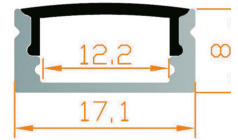

ALU. PROFIL 8 / ALU. PROFILE 8

VARE NR. ITEM NO.	LM. NR. LM. NO.	EAN NR. EAN NO.	BESKRIVELSE DESCRIPTION
LM27108	7849000264	5713416001305	Alu. profil 8, m/opalcover - 2500 mm
LM27108	7849000264	5713416001305	Alu. profile 8, with opal cover - 2500 mm
LM27308	7849000277	5713416001312	Alu. profil 8, m/klar cover - 2500 mm
LM27308	7849000277	5713416001312	Alu. profile 8, with clear cover - 2500 mm
VN27108x1	7849000280	5713416001329	Alu. profil 8, endeprop m/hul for ledning
VN27108x1	7849000280	5713416001329	Alu. profile 8, end cap with hole for cable
VN27108x2	7849000293	5713416001336	Alu. profil 8, endeprop u/hul
VN27108x2	7849000293	5713416001336	Alu. profile 8, end cap without hole
VN27108x3	7849000303	5713416001343	Alu. profil 8, plastik clips til montage
VN27108x3	7849000303	5713416001343	Alu. profile 8, plastic clips for mounting

Hovedkomponenter:

Aluminium led profil er en anodiseret 6063-T5.
Opal matte omslag og klare omslag er PMMA.

Main components:

Aluminium led profile is an anodised 6063-T5.
Opal matte cover and clear cover is PMMA.