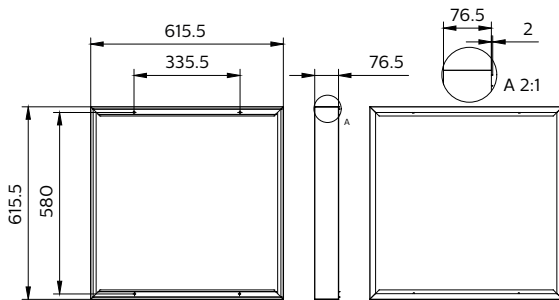

CoreLine Panel

Målskitse

RC132Z G5 SMB W60L60