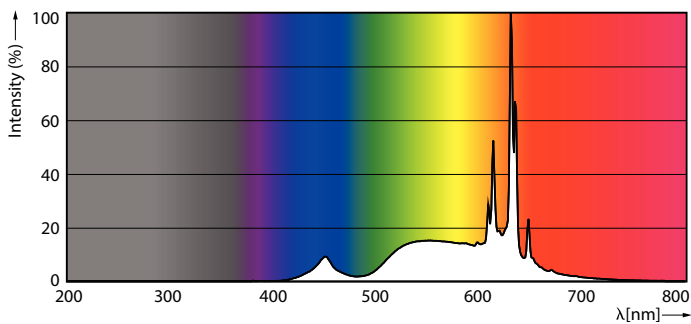

Produkt data

Generelle oplysninger	
Sokkel	E27 [E27]
CE-mærke	Ja
Opfylder kravene i EU RoHS	Ja
Nominel levetid (nom.)	25000 h
Interval mellem tænd/sluk	20000X
	Sphere
Plan	MASTER
Lysteknisk	
Farvekode	922-927 [CCT af 2200 K-2700 K]
Lysstrøm (nom.)	806 lm
Farvebetegnelse	Varmt skær (WG)
Korreleret farvetemperatur (nom.)	2200 2700 K
Lyseffekt (nominel) (nom.)	136 lm/W
Farveensartethed	<6
Farvegengivelsesindeks (nom.)	90

Godkendelse og anvendelsesområde

Energy Efficiency Class	D
Energiforbrug kWh/1000 t.	6 kWh
	1109131

Produktdata

Fuldstændig produktkode	871951444971800
-------------------------	-----------------

Ordreproduktnavn	MAS LEDBulbDT5.9-60W E27 927A60CL G
EAN/UPC – produkt	8719514449718
Ordrekode	44971800
Lokal ordrekode	2057816672
SAP-tæller – antal pr. pakke	1
Tæller – antal pakker pr. kasse (udvendig emballage)	10
SAP-materiale	929003010382
Kopier nettovægt (stykke)	0.030 kg

Målskitse

MAS LEDBulbDT5.9-60W E27 927A60CL G

Product	D	C
MAS LEDBulbDT5.9-60W E27 927A60CL G	60 mm	104 mm

Fotometriske data

Spectral Power Distribution Colour

Light Distribution Diagram

MASTER Glass LED-pærer