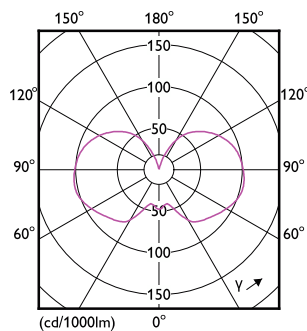

Godkendelse og anvendelsesområde

Energy Efficiency Class	D
Energiforbrug kWh/1000 t.	6 kWh
	1109131

Produktdata

Fuldstændig produktkode	871951444971800
-------------------------	-----------------

Ordreproduktnavn	MAS LEDBulbDT5.9-60W E27 927A60CL G
EAN/UPC – produkt	8719514449718
Ordrekode	44971800
Lokal ordrekode	2057816672
SAP-tæller – antal pr. pakke	1
Tæller – antal pakker pr. kasse (udvendig emballage)	10
SAP-materiale	929003010382
Kopier nettovægt (stykke)	0.030 kg

Målskitse

MAS LEDBulbDT5.9-60W E27 927A60CL G

Product	D	C
MAS LEDBulbDT5.9-60W E27 927A60CL G	60 mm	104 mm

Fotometriske data

Spectral Power Distribution Colour

Light Distribution Diagram

MASTER Glass LED-pærer