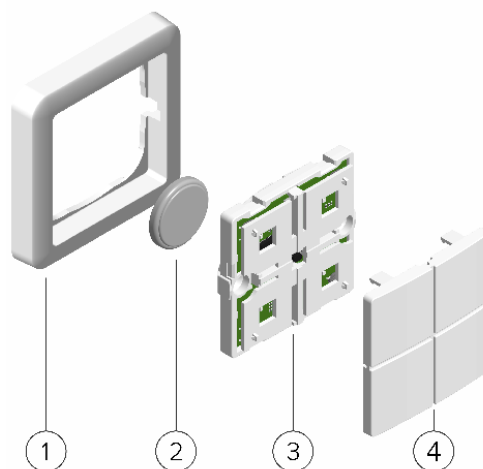

MATRIX ZBA kan sættes op lige der, hvor du vil have det, da rammen blot klistres til en flade med dobbeltklæbende tape. Yderligere passer den i alle FUGA®-kompatible dåser og rammesystemer.

Indeholder *SINGLE-CHANNEL COMMAND CLASS* for en bedre visualisering i en Z-Wave Controller, samt for bedre styring og rapportering over for andre Z-Wave enheder.

Indeholder *CENTRAL SCENE COMMAND CLASS* for nem scene styring i en Z-Wave Controller.

Mulighed for *SMARTSTART INCLUSION*, hvor QR koden på enheden blot scannes for indmelding i Z-Wave netværket.

Mulighed for *OTA FIRMWAREOPDATERING*, hvilket betyder at enhedens firmware kan opdateres trådløst over Z-Wave netværket.

## KONSTRUKTION

- (1) **VALGFRI RAMME** kompatibel med FUGA®-dåse - skal købes separat.
- (2) **BATTERIET** er et udskifteligt CR2032 knapcellebatteri
- (3) **BASEN** med al magien indeni.
- (4) **TANGENTEN** er lavet af translucent hvid plast, der matcher dine eksisterende rammer, stikkontakter og afbrydere.