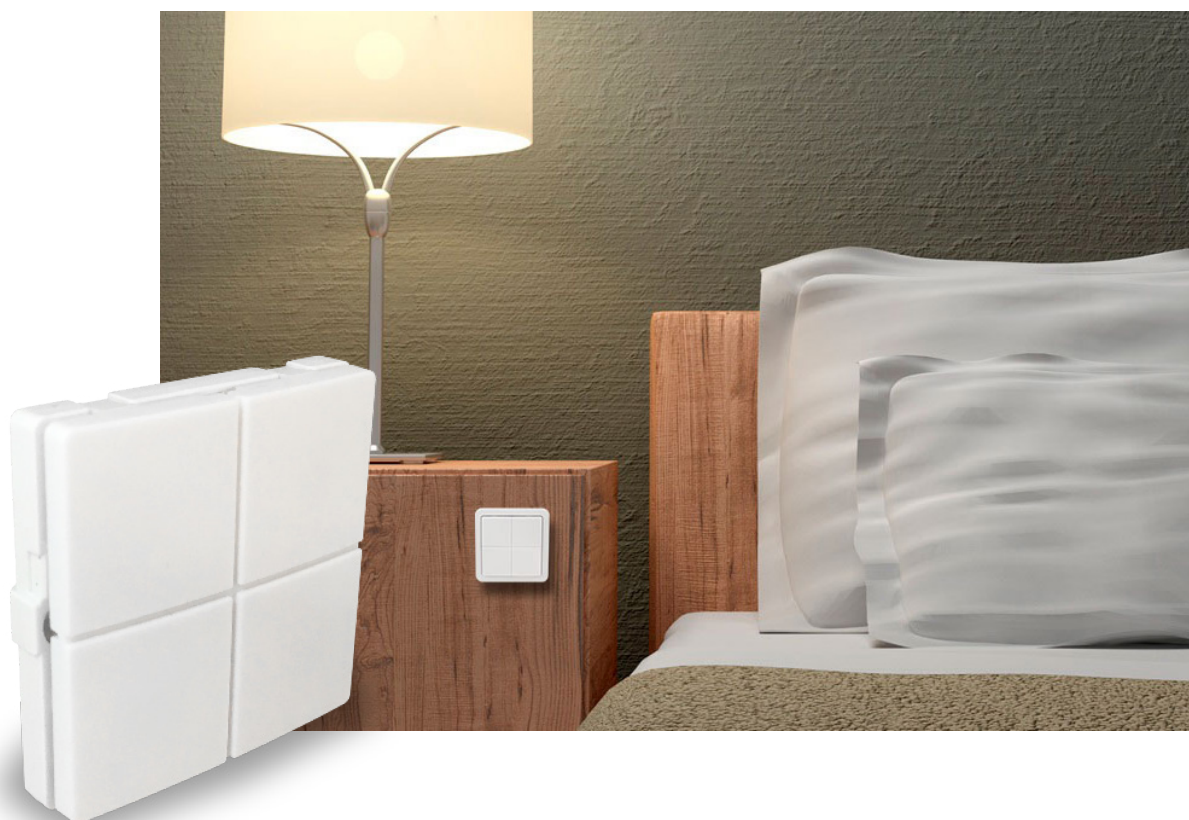

## TYPE ZBA7140

Sæt MATRIX batteritrykket op hvor som helst og styr hvad som helst med Z-Wave.

Med dens lave energiforbrug, tidløse design og trådløse Z-Wave kommunikation er MATRIX ZBA7140 det logiske valg når du skal vælge fjernbetjening til dit smart home.

Hvert felt har et taktilt tryk, der kan holde op til fire funktioner til at kontrollere andre Z-Wave enheder med. Brug den i kombination med DIMMY eller en fortrådet MATRIX afbryder til at styre dit lys som du vil. Du kan også styre scener, Z-Wave forbundne stikkontakter og aktuatorer såsom gardinmoduler, garageporte og varmestyring.

MATRIX ZBA kan sættes op lige der, hvor du vil have det, da rammen blot klistres til en flade med dobbeltklæbende tape. Yderligere passer den i alle FUGA®-kompatible dåser og rammesystemer.