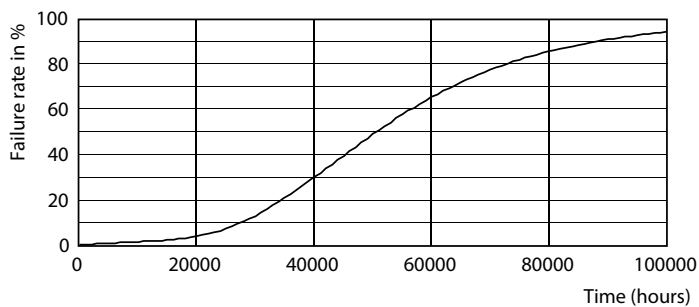

Levetid

Life Expectancy Diagram

Lumen Maintenance Diagram