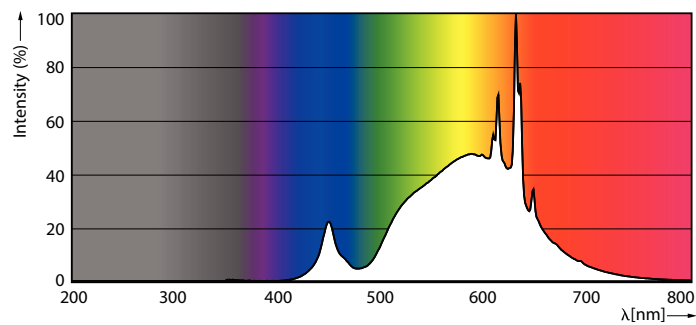

MASTER UltraEfficient LED- pære

MAS LEDBulbND7.3-100WE27830 A70 FRG UE

Dette er den mest effektive LED-pære fra Signify. 210lm/W, der hjælper med at stedfæste virksomhedens mål om bæredygtighed. 50.000 timers levetid hjælper med at forlænge udskiftningscyklussen, hvilket reducerer spildet. Dette er ikke kun et produkt med høj SPEC – det opretholder også Philips-mærkets lyskvalitet.

Produkt data

Generelle oplysninger	
Sokkel	E27 [E27]
Opfylder kravene i EU RoHS	Ja
Nominel levetid (nom.)	50000 h
Interval mellem tænd/sluk	50000X
	Sphere
Lysteknisk	
Farvekode	830 [CCT af 3000 K]
Lysstrøm (nom.)	1535 lm
Farvebetegnelse	Hvid (WH)
Korreleret farvetemperatur (nom.)	3000 K
Lyseffekt (nominel) (nom.)	210 lm/W
Farveensartethed	<6
Farvegengivelsesindeks (nom.)	80
LLMF ved den nominelle levetids udløb (nom.)	70 %

Målskitse

MAS LEDBulbND7.3-100WE27830 A70 FRG UE

Product	D	C
MAS LEDBulbND7.3-100WE27830 A70 FRG UE	70 mm	127 mm

Fotometriske data

Spectral Power Distribution Colour

General uniform lighting

MASTER UltraEfficient LED-pære