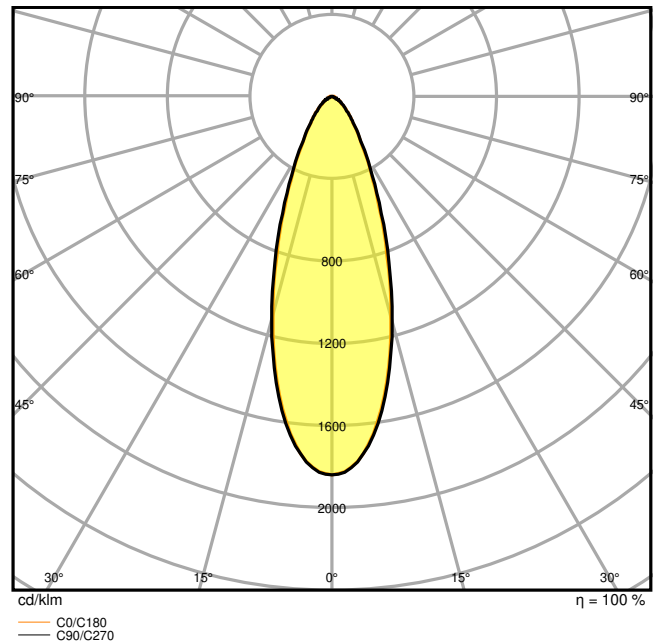

Fotometriske data

Lumen	680 lm
Belysnings effektivitet	85 lm/W
Farvetemperatur	3000 K
Farvetemperaturer	varm hvid
Farvegengivelsesindex	90
Standard afvigelse af farvetemperaturen	≤3 sdc _m
Flimmerfri	Ja
Fotobiologisk sikkerhedsgruppe i EN62778	RG1
Udstrålingsvinkel	36 °

LDC typ cone

LDC typ polar

DIMENSIONER & VÆGT

Diameter	81,00 mm
Højde	43.00 mm
Produktvægt	230,00 g

MATERIALER & FARVER

Produktfarve	Sølv
Armaturhus farve	Sølv
Materiale	Aluminum
Afdækningsmateriale	Polymethylmethacrylate (PMMA)
Lysregulende overfaldemateriale	PMMA