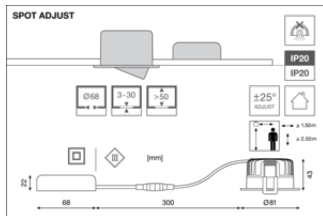

Den nævnte produktkode beskriver mindste ordremængde, der kan bestilles. En leveringsenhed kan indholde et eller flere enkelte produkter. Ved ordreafgivelse bestiller man én eller flere leveringsenheder.

YDERLIGERE KATALOGINFORMATION

	✓	✓	✓	○
	ON	ON	ON	ON
	1 2	1 2	1 2	1 2
Current (CC)	85 mA	140 mA	180 mA	140 mA
Power	4 W	6 W	8 W	6 W
% rated lumen	50 %	80 %	100 %	80 %

Referencer/links

– Se mere om garanti på www.ledvance.dk/garanti

ANSVARFRASKRIVELSE

Ret til ændringer uden varsel. Fejl og undladelser undtaget. Sørg altid for at bruge den seneste udgivelse.