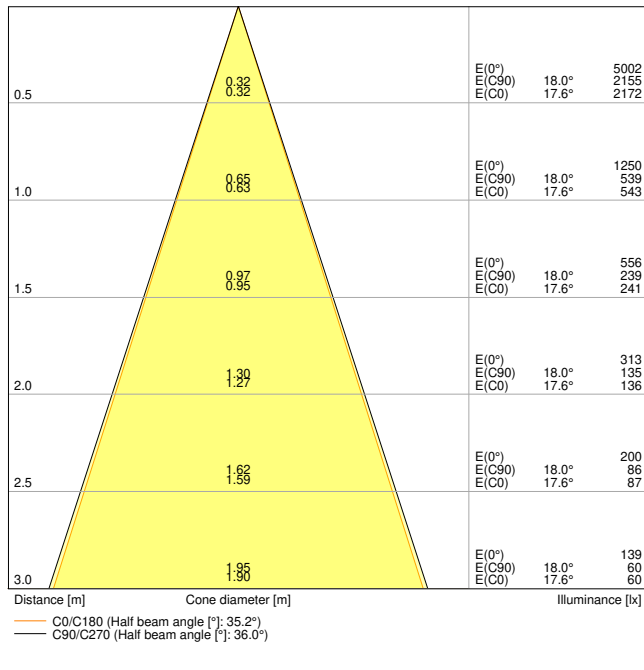

Fotometriske data

Lumen	680 lm
Belysnings effektivitet	85 lm/W
Farvetemperatur	3000 K
Farvetemperaturer	varm hvid
Farvegengivelsesindex	90
Standard afvigelse af farvetemperaturen	≤3 sdc _m
Flimmerfri	Ja
Fotobiologisk sikkerhedsgruppe i EN62778	RG1
Udstrålingsvinkel	36 °

LDC typ cone

LDC typ polar

DIMENSIONER & VÆGT

Diameter	81,00 mm
Højde	43.00 mm
Produktvægt	230,00 g

MATERIALER & FARVER

Produktfarve	Sølv
Armaturhus farve	Sølv
Materiale	Aluminum
Afdækningsmateriale	Polymethylmethacrylate (PMMA)
Lysregulende overfaldemateriale	PMMA