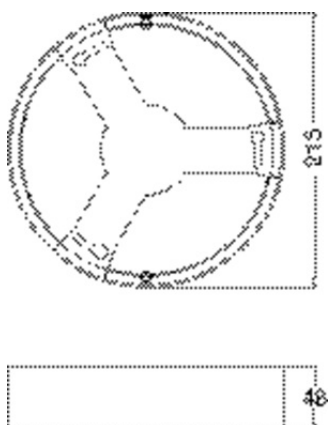

Produktfordele

- Nem installation

Produktegenskaber

- Robust hus i polykarbonat
- Monteringstilbehør medfølger

TEKNISKE DATA

DIMENSIONER & VÆGT

Diameter	215 mm
Højde	48 mm
Produktvægt	173,00 g

MATERIALER & FARVER

Produktfarve	Hvid
Armaturs hus farve	Hvid
Materiale	Polycarbonat (PC)

ANVENDELSE & MONTERING

Monteringstype	Surface
Monteringssted	Loft

DOWNLOADS

DOWNLOADS

User instruction

LOGISTISKE DATA

Produktkode	Pakningsstørrelse (antal/enhed)	Dimensioner (længde x bredde x højde)	Bruttovægt	Volumen
4058075709966	Folding box 1	220 mm x 54 mm x 224 mm	247.00 g	2.66 dm ³
4058075709973	Shipping box 10	450 mm x 284 mm x 240 mm	2948.00 g	30.67 dm ³

YDERLIGERE KATALOGINFORMATION

Model	a [mm]	b [mm]	c [mm]	d [mm]	e [mm]	f [mm]	g [mm]	h [mm]	i [mm]
DL IP44 DN210	Ø 75	Ø 58	Ø 90	3-25	68	42	152	170	
DL IP44 DN116	Ø 100	Ø 85	Ø 116	3-25	68	42	152	170	
DL IP44 DN165	Ø 100	Ø 148	Ø 165	3-25	68	42	152	170	
DL IP44 DN190	Ø 116	Ø 108	Ø 190	3-25	68	42	152	170	
DL IP44 DN216	Ø 200	Ø 154	Ø 216	3-35	68	42	148	170	