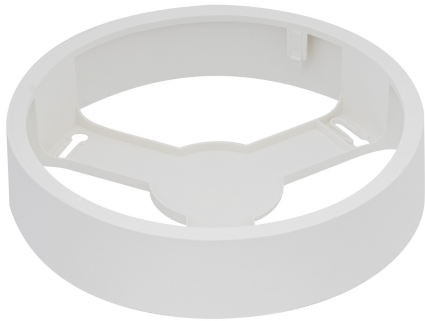

PRODUKTDATABLAD

DL IP44 FRAME DN 215 WT

DOWNLIGHT IP44 FRAME | Surface mounting frame for Downlight IP44

Anvendelsesområder

- Direkte udskiftning af armaturer med kompaktør
- Generel belysning
- Offentlige områder
- Trapper
- Gangarealer
- Butikker
- Badeværelser

Produktfordele

- Nem installation

Produktegenskaber

- Robust hus i polykarbonat
- Monteringstilbehør medfølger

TEKNISKE DATA

DIMENSIONER & VÆGT

Diameter	215 mm
Højde	48 mm
Produktvægt	173,00 g

MATERIALER & FARVER

Produktfarve	Hvid
Armaturs hus farve	Hvid
Materiale	Polycarbonat (PC)

ANVENDELSE & MONTERING

Monteringstype	Surface
Monteringssted	Loft

DOWNLOADS

DOWNLOADS

User instruction

LOGISTISKE DATA

Produktkode	Pakningsstørrelse (antal/enhed)	Dimensioner (længde x bredde x højde)	Bruttovægt	Volumen
4058075709966	Folding box 1	220 mm x 54 mm x 224 mm	247.00 g	2.66 dm ³
4058075709973	Shipping box 10	450 mm x 284 mm x 240 mm	2948.00 g	30.67 dm ³