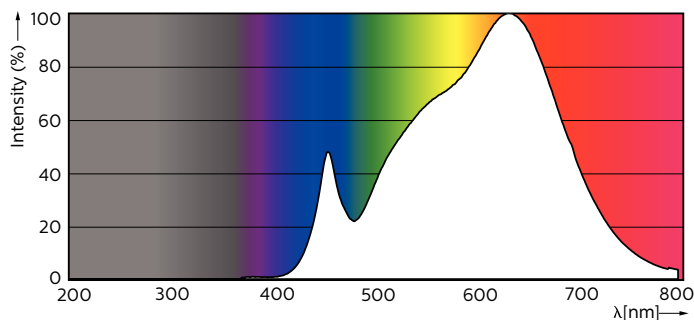

Produkt data

Generelle oplysninger	
Sokkel	GU10 [GU10]
Opfylder kravene i EU RoHS	Ja
Nominal levetid (nom.)	40000 h
Interval mellem tænd/sluk	50000X
Teknisk type	5.5-50W
Lysteknisk	
Farvekode	930 [CCT af 3000K]
Spredningsvinkel (nom.)	36 °
Lysstrøm (nom.)	375 lm
Lysstyrke (nom.)	800 cd
Farvebetegnelse	Hvid (WH)
Korreleret farvetemperatur (nom.)	3000 K
Lyseffekt (nominel) (nom.)	68,00 lm/W
Farveensartethed	<3
Farvegengivelsesindeks (nom.)	97
LLMF ved den nominelle levetids udløb (nom.)	70 %

Lysstrøm i kegle på 90° (nominel)	375 lm
Drift og el	
Indgangsfrekvens	50 til 60 Hz
Power (Rated) (Nom)	5,5 W
Lyskildens strømstyrke (nom.)	30 mA
Wattforbrugsækvivalent	50 W
Opstartstid (nom.)	0,5 s
Opvarmningstid til 60 % lysudbytte (nom.)	0,5 s
Effektfaktor (nom.)	0,8
Spænding (nom.)	220-240 V
Temperatur	
T-kappe, maks. (nom.)	80 °C
Lysstyringssystemer og dæmpning	
Dæmpbar	Ja

MASTER LEDspot ExpertColor MV

Godkendelse og anvendelsesområde	
Energimærket (EEL)	A+
Velegnet til effektivbelysning	Yes
Energiforbrug kWh/1000 t.	6 kWh
Produktdata	
Fuldstændig produktkode	871869670769200
Ordreproduktnavn	MASTER LED ExpertColor 5.5-50W GU10 930 36D
EAN/UPC – produkt	8718696707692

Product	D	C
MASTER LED ExpertColor 5.5-50W GU10 930 36D	50 mm	54 mm

Fotometriske data

MASTER LEDspot ExpertColor MV 50W GU10 930 36D

MASTER LEDspot ExpertColor MV 50W GU10 930 36D

MASTER LEDspot ExpertColor MV