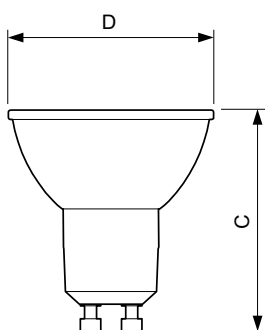

MASTER LEDspot ExpertColor MV

Godkendelse og anvendelsesområde	
Energimærket (EEL)	A+
Velegnet til effektivbelysning	Yes
Energiforbrug kWh/1000 t.	6 kWh
Produktdata	
Fuldstændig produktkode	871869670769200
Ordreproduktnavn	MASTER LED ExpertColor 5.5-50W GU10 930 36D
EAN/UPC – produkt	8718696707692

Ordrekode	70769200
Lokal ordrekode	2057807458
SAP-tæller – antal pr. pakke	1
Tæller – antal pakker pr. kasse (udvendig emballage)	10
SAP-materiale	929001347402
Nettovægt (stykke)	0,038 kg

Målskitse

GU10 230V5.5W-50W350lm40D 3000K GU10 Dim

Product	D	C
MASTER LED ExpertColor 5.5-50W GU10 930 36D	50 mm	54 mm