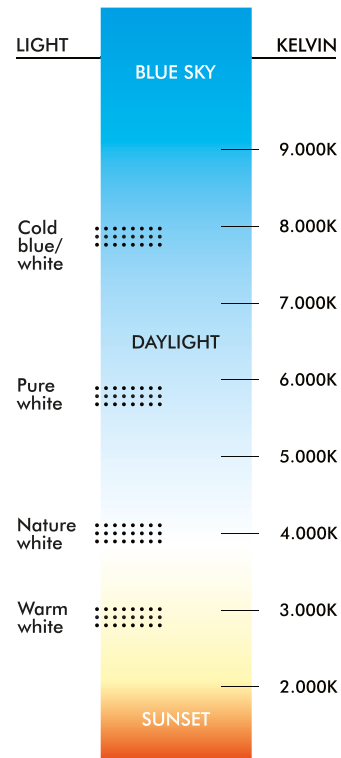

SLIMLINE SÆT • VARM HVID

800 mm LED 2700K • 3 m ledning • samlestykke

Varenr. på sættet:	VN1100062x1
Varenr.:	VN1100062
Watt / W:	8,5
Spænding / Vdc:	12
Kelvin / K:	2700
Lumen / Lm:	670
RA / CRI - Nom.:	>80
Tætningsklasse / IP:	21
LED / stk.:	96
Lys spredning / grader:	100
Dæmpbar:	Nej
Stik type:	Mini jack
Strømforsyning:	Ikke inkluderet (<i>skal tilkøbes</i>)
Længde / mm:	800 mm
Bredde / mm:	25 mm
Højde / mm:	9 mm
Kabinet farve:	Alu. sølv
Endekap farve:	Mørkegrå
Montage:	Leveres med clips
Levetid / timer:	25.000

Sættet indeholder:

VN1100062

VN1100067
Slimline ledning
3000 mm

VN1100068
Slimline clips
2 stk. pr. pose

VN1100089
Slimline
samlestykke

SLIMLINE SET • WARM WHITE

800 mm LED 2700K • 3 m wire • connection

Package no.:	VN1100062x1
Item no.:	VN1100062
Watt / W:	8,5
Voltage / Vdc:	12
Kelvin / K:	2700
Lumen / Lm:	670
RA / CRI - Nom .:	>80
Seal class / IP:	21
LED / pcs.:	96
Light scattering / degrees:	100
Dimmable:	No
Connectivity:	Mini jack
Power supply:	Not included <i>(must be purchased separately)</i>
Length:	800 mm
With:	25 mm
Height:	9 mm
Cabinet color:	Alu. silver
Endcap color:	Dark grey
Mounting:	Delivered with mounting clips
Life cycle / hours:	25.000