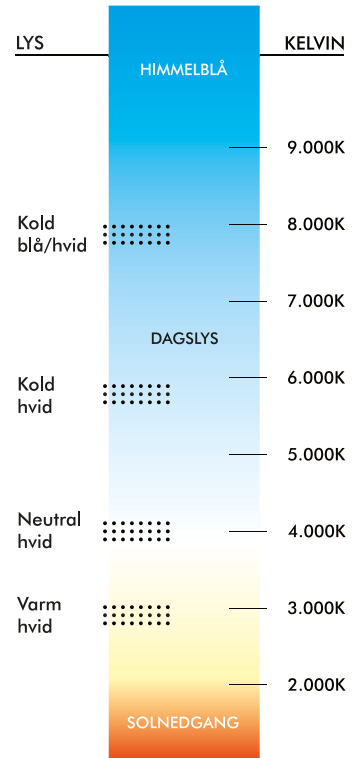

SLIMLINE SÆT • VARM HVID

800 mm LED 2700K • 3 m ledning • samlestykke

Varenr. på sættet:	VN1100062x1
Varenr.:	VN1100062
Watt / W:	8,5
Spænding / Vdc:	12
Kelvin / K:	2700
Lumen / Lm:	670
RA / CRI - Nom.:	>80
Tætningsklasse / IP:	21
LED / stk.:	96
Lys spredning / grader:	100
Dæmpbar:	Nej
Stik type:	Mini jack
Strømforsyning:	Ikke inkluderet (<i>skal tilkøbes</i>)
Længde / mm:	800 mm
Bredde / mm:	25 mm
Højde / mm:	9 mm
Kabinet farve:	Alu. sølv
Endekap farve:	Mørkegrå
Montage:	Leveres med clips
Levetid / timer:	25.000

Sættet indeholder:

VN1100062

VN1100067
Slimline ledning
3000 mm

VN1100068
Slimline clips
2 stk. pr. pose

VN1100089
Slimline
samlestykke

SLIMLINE SET • WARM WHITE

800 mm LED 2700K • 3 m wire • connection

Package no.:	VN1100062x1
Item no.:	VN1100062
Watt / W:	8,5
Voltage / Vdc:	12
Kelvin / K:	2700
Lumen / Lm:	670
RA / CRI - Nom .:	>80
Seal class / IP:	21
LED / pcs.:	96
Light scattering / degrees:	100
Dimmable:	No
Connectivity:	Mini jack
Power supply:	Not included <i>(must be purchased separately)</i>
Length:	800 mm
With:	25 mm
Height:	9 mm
Cabinet color:	Alu. silver
Endcap color:	Dark grey
Mounting:	Delivered with mounting clips
Life cycle / hours:	25.000