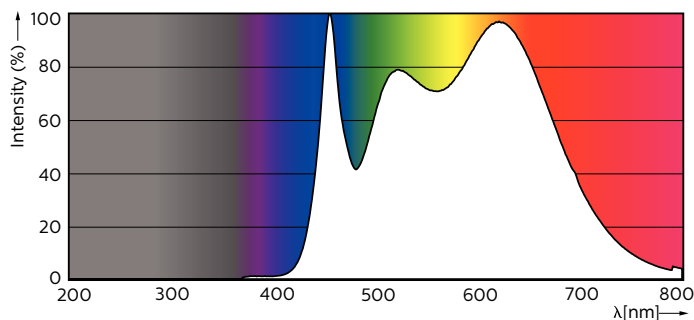

MASTER LEDspot ExpertColor MV

MASTER LED ExpertColor 5.5-50W GU10 940 36D

MASTER LEDspot MV ExpertColor skaber en varm og behagelig atmosfære til hoteller og restauranter, private hjem og restauranter. Atmosfæren skabes med kvalitetsbelysning med et tilpasset spektrum, høj CRI og dyb dæmpning Resultatet? En smuk belysningsoplevelse. Og den innovative linse uden trim er desuden velegnet til stort set enhver indendørs indretning med sit rene og pæne udseende. Desuden kan du anvende hele ExpertColor-familien, der også omfatter LEDspot LV- og LEDspot Par-lyskilder.

Produkt data

Generelle oplysninger	
Sokkel	GU10 [GU10]
Opfylder kravene i EU RoHS	Ja
Nominal levetid (nom.)	40000 h
Interval mellem tænd/sluk	50000X
Teknisk type	5.5-50W
Lysteknisk	
Farvekode	940 [CCT af 4000K]
Spredningsvinkel (nom.)	36 °
Lysstrøm (nom.)	400 lm
Lysstyrke (nom.)	800 cd
Farvebetegnelse	Kold-hvid (CW)
Korreleret farvetemperatur (nom.)	4000 K
Lyseffekt (nominel) (nom.)	72,00 lm/W
Farveensartethed	<3
Farvegengivelsesindeks (nom.)	97
LLMF ved den nominelle levetids udløb (nom.)	70 %

MASTER LEDspot ExpertColor MV

Godkendelse og anvendelsesområde	
Energimærket (EEL)	A+
Velegnet til effektivbelysning	Yes
Energiforbrug kWh/1000 t.	6 kWh
Produktdata	
Fuldstændig produktkode	871869670771500
Ordreproduktnavn	MASTER LED ExpertColor 5.5-50W GU10 940 36D
EAN/UPC – produkt	8718696707715

Product	D	C
MASTER LED ExpertColor 5.5-50W GU10 940 36D	50 mm	54 mm

Fotometriske data

MASTER LEDspot ExpertColor MV 50W GU10 940 36D

MASTER LEDspot ExpertColor MV 50W GU10 940 36D

MASTER LEDspot ExpertColor MV