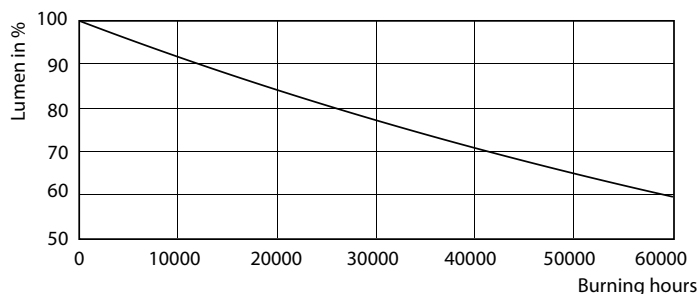

Produkt data

Generelle oplysninger	
Sokkel	GU10 [GU10]
Opfylder kravene i EU RoHS	Ja
Nominal levetid (nom.)	40000 h
Interval mellem tænd/sluk	50000X
Teknisk type	5.5-50W
Lysteknisk	
Farvekode	940 [CCT af 4000K]
Spredningsvinkel (nom.)	36 °
Lysstrøm (nom.)	400 lm
Lysstyrke (nom.)	800 cd
Farvebetegnelse	Kold-hvid (CW)
Korreleret farvetemperatur (nom.)	4000 K
Lyseffekt (nominel) (nom.)	72,00 lm/W
Farveensartethed	<3
Farvegengivelsesindeks (nom.)	97
LLMF ved den nominelle levetids udløb (nom.)	70 %

Fotometriske data

MASTER LEDspot ExpertColor MV 50W GU10 940 36D

Levetid

MASTER LEDspot ExpertColor MV 35W GU10 25D

MASTER LEDspot ExpertColor MV 35W GU10 25D