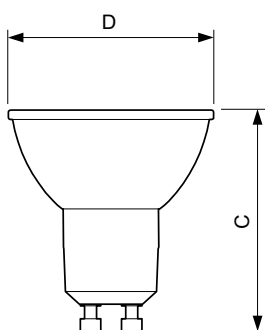

MASTER LEDspot ExpertColor MV

Godkendelse og anvendelsesområde	
Energimærket (EEL)	A+
Velegnet til effektivbelysning	Yes
Energiforbrug kWh/1000 t.	6 kWh
Produktdata	
Fuldstændig produktkode	871869670771500
Ordreproduktnavn	MASTER LED ExpertColor 5.5-50W GU10 940 36D
EAN/UPC – produkt	8718696707715

Ordrekode	70771500
Lokal ordrekode	2057807474
SAP-tæller – antal pr. pakke	1
Tæller – antal pakker pr. kasse (udvendig emballage)	10
SAP-materiale	929001347502
Nettovægt (stykke)	0,038 kg

Målskitse

GU10 230V5.5W-50W360lm40D 4000K GU10 Dim

Product	D	C
MASTER LED ExpertColor 5.5-50W GU10 940 36D	50 mm	54 mm

Fotometriske data