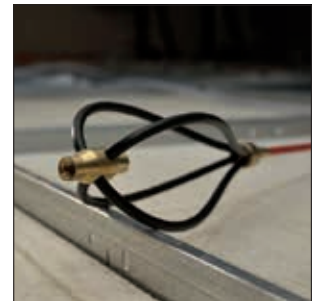

### Cable Scout+ Tilbehør

Cable Scout+ leveres med en masse anvendeligt tilbehør. Af ekstra tilbehør kan nævnes trækstrømper, der er udviklet til at gribe om kabler og giver en meget sikker og hurtig metode til at fastgøre kabler til stangen. Trækstrømpen åbnes nemt ved presse flexen, hvorefter den skubbes hen over kablet og slippes. Strømpen vil herefter låse om kablet øjeblikkeligt.

### Egenskaber og fordele

- Tilbehørssæt med mange anvendelige værktøjer
- Til inspektion, oplysning eller hente
- Trækstrømpe giver et solidt greb på kabler
- Piskerins glider hen over forhindringer
- LED lygte oplyser i mørke
- Kraftig magnet kan løfte op til 2,5 kg

Trækstrømper er tilgængelig i 5 forskellige størrelser.

CableScout+ lampe - det perfekte hjælpemiddel til at orientere sig i hulrum.

Viften glider over ru og ujævne overflader.

Den stærke magnet kan løfte et værktøj på op til 2,5 kg.

Smørremiddel der reducerer friktion ved kabelmontage.

TYPE	Tegning	Beskrivelse	EAN	Bestillingsnr.
CS-SA		Tilbehørssæt: indeholder en 15 cm langt fleksibelt rør, flad kugle, omkobler, enkel magnet, kæde, mini øje og mini krog.	4031026406282	897-90004
CS-ACG1630		Trækstrømpe: 2 stk. velegnet for diametre fra 1,6 - 3,0 cm	4031026406381	897-90027
CS-ACG0415		Trækstrømpe: 3 stk. velegnet for diametre fra 0,4 - 1,5 cm	4031026406374	897-90026
CS-AWL		Ekstra stor vifte: tillader kabler at glide over ru og ujævne overflader	4031026567860	897-90019
CS-AW		Standard vifte: tillader kabler at glide over ru og ujævne overflader	4031026406367	897-90018
CS-AB		Lampe: Nyttig til inspektion i mørke omgivelser	4031026406343	897-90016
CS-AMG2		Stærk magnet: Et nyttigt hjælpeværktøj til at løfte metal med en vægt på op til 2,5 kg	4031026406336	897-90015
CS - CPL		Smørremiddel til trækning af kabler og ledningre: Beskytter yderkappen mod friktionsbeskadigelse med op til 80 %.	4031026564760	897-90031