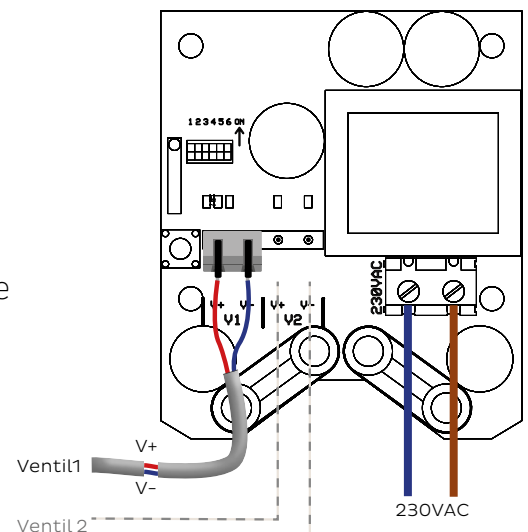

TILSLUTNINGSPRINCIP

PRODUCENT

CTM Lyng AS

Tlf.: +47 72 83 16 11

www.ctmlyng.dk