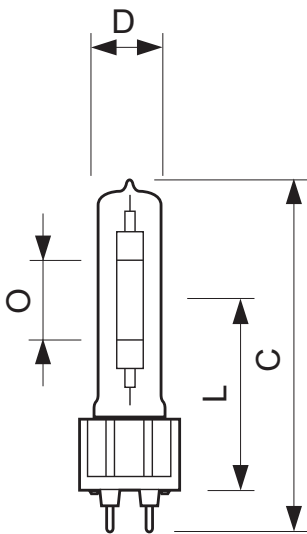

MASTER SDW-TG Mini

MASTER SDW-TG Mini 100W/825 GX12-1 1CT

Højtryksnatriumdampplamper med en udladningslampe i sintret aluminiumsoxid, der er indeholdt i en lille klar yderkolbe (CDM-T)

Produkt data

• Generelle data

• Miljø mærkning

Energiklasse stempel (EEL)	B
Kviksølv indhold (HG)	13 mg
Energy consumption kWh/1000h	110 kWh

• Designkrav for armaturer

Sokkeltemperatur	280 (max) C
Brændetemperatur	350 (max) C
Kolbetemperatur	650 (max) C

• Produktdimensioner

Reference længde A	96 (max) mm
Totallængde C	110 (max) mm
Diameter D	20 (max) mm
Lyscenter længde L	54.5 (min), 56 (nom), 57.5 (max) mm
Lysbue længde O	18 mm
Lyscenter længde L	4.2 in
Totallængde C	12.84375 (max) in
Diameter D (cm)	0.75 in

Advarsler og sikkerhed

- Brug kun med dertil indrettet Philips forkobling

Målskitse

MASTER SDW-TG Mini 100W/825 GX12-1 1CT

Product	C (Max)	D (Max)	L (Min)	L (Norm)	L (Max)	O (Norm)
SDW-TG 100W/825 GX12-1	110	20	54.5	56	57.5	18