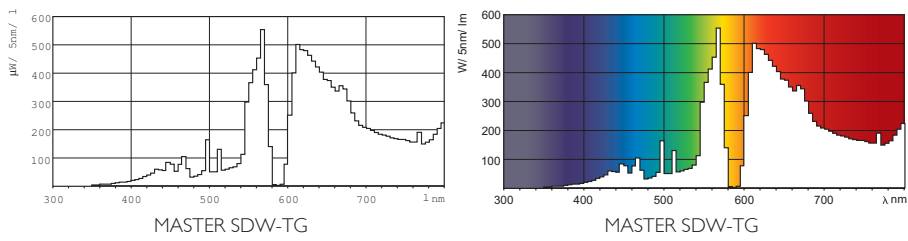

Fotometriske data

© 2014 Koninklijke Philips N.V. (Royal Philips)
Alle rettigheder reserved.

Specifications kan ændres uden varsel. Varemærker tilhører Koninklijke Philips Electronics NV eller deres respektive ejere.

www.philips.com/lighting

2014, oktober 31
registrerede til at ændre