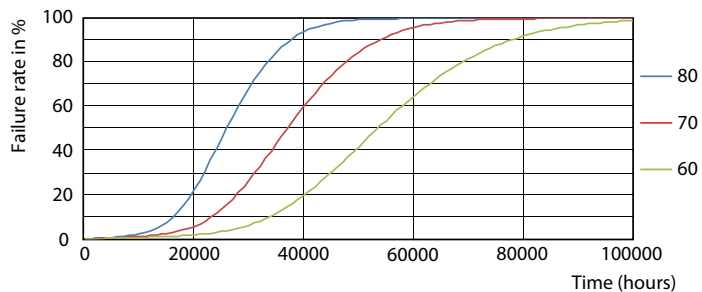

LEDtube 220-240V G13 LumenVsTc

LEDtube 220-240V G13

LEDtube 220-240V G13

LEDtube 220-240V G13 LifetimeVsTc

Master Value LEDtube T8

Levetid

LEDtube 220-240V G13 FailureRate