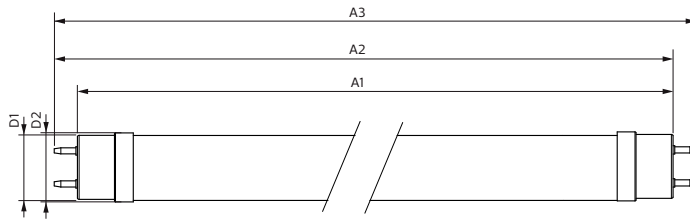

Master Value LEDtube T8

Produktlængde	1200 mm
Godkendelse og anvendelsesområde	
Energimærket (EEL)	A++
Energibesparende produkt	Yes
Godkendelser	RoHS compliance TUV CE mærkning KEMA Keur certificate
Energiforbrug kWh/1000 t.	14 kWh
Produktdata	
Fuldstændig produktkode	871869964685100
Ordreproduktnavn	MASTER LEDtube VLE 1200mm HO 14W 830 T8

EAN/UPC – produkt	8718699646851
Ordrekode	64685100
Lokal ordrekode	2057810364
SAP-tæller – antal pr. pakke	1
Tæller – antal pakker pr. kasse (udvendig emballage)	10
SAP-materiale	929002021402
Nettovægt (stykke)	0,215 kg

Målskitse

Product	D1	D2	A1	A2	A3
MASTER LEDtube VLE 1200mm HO 14W 830 T8	25,8 mm	28 mm	1198,2 mm	1205,3 mm	1212,4 mm

TLED 4ft 220-240V 14-36W2000lm 3000K G13