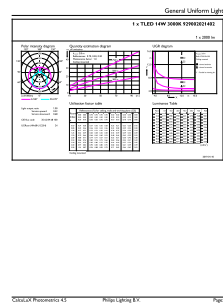

Fotometriske data

LEDtube 220-240V G13

LEDtube 220-240V G13 4ft 2000lm 3000k