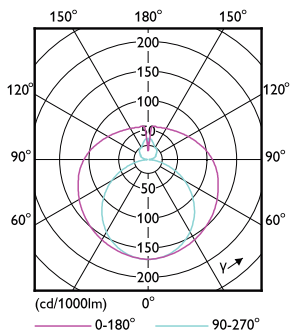

Fotometriske data

LEDtube 220-240V G13

LEDtube 220-240V G13 4ft 2000lm 3000k