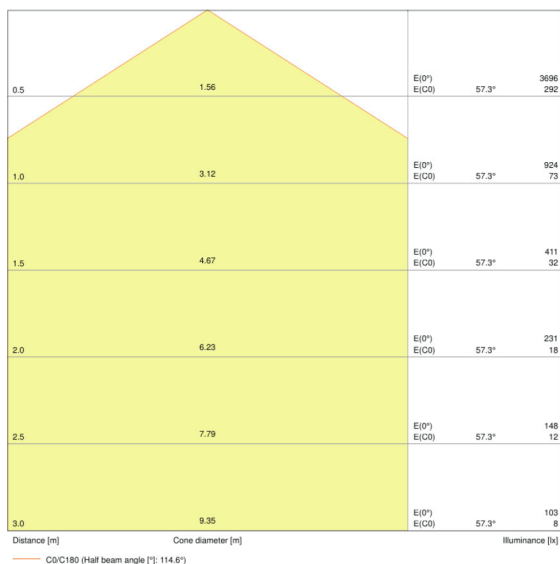

LED-modul, udskifteligt	Kan ikke skiftes ud

Godkendelse og Standarder

Beskyttelsestype	IP20
Beskyttelsesklasse	I
Beskyttelsesklasse IK (stødsikker)	IK03
Glødetrådstest, jævnfør IEC 60695-2-12	650 °C
Fotobiologisk sikkerhedsgruppe i EN62778	RG0
Begrænset overflade temperatur	ikke relevant
Standarder	CE/CB/ENEC/TÜV SÜD/EAC

Lys distribution

LDC typ cone

LDC typ polar

UDSTYR/TILBEHØR

- Nedhængningskit medfølger

LOGISTIK DATA

Produktkode	Pakningsstørrelse (antal/enhed)	Dimensioner (længde x bredde x højde)	Bruttovægt	Volumen
4058075521889	Folding carton box 1	75 mm x 1265 mm x 455 mm	4205,00 g	43.17 dm³