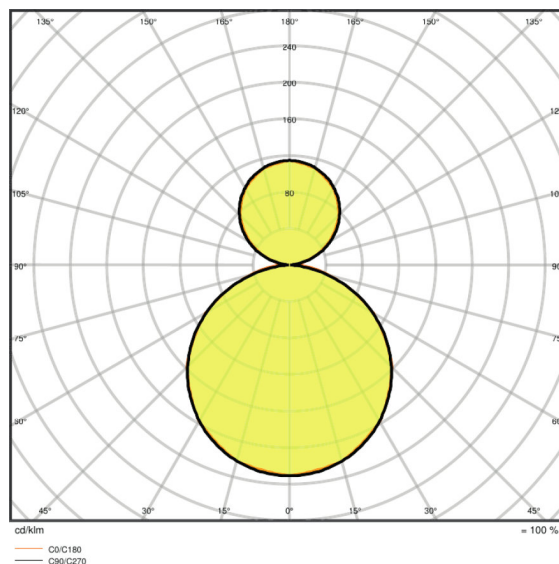

LED-modul, udskifteligt	Kan ikke skiftes ud

Godkendelse og Standarder

Beskyttelsestype	IP20
Beskyttelsesklasse	I
Beskyttelsesklasse IK (stødsikker)	IK03
Glødetrådstest, jævnfør IEC 60695-2-12	650 °C
Fotobiologisk sikkerhedsgruppe i EN62778	RG0
Begrænset overflade temperatur	ikke relevant
Standarder	CE/CB/ENEC/TÜV SÜD/EAC

Lys distribution

LDC typ cone

LDC typ polar

UDSTYR/TILBEHØR

- Nedhængningskit medfølger

LOGISTIK DATA

Produktkode	Pakningsstørrelse (antal/enhed)	Dimensioner (længde x bredde x højde)	Bruttovægt	Volumen
4058075521889	Folding carton box 1	75 mm x 1265 mm x 455 mm	4205,00 g	43.17 dm³