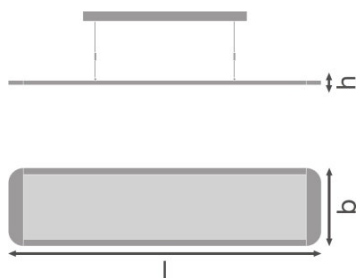

### Dimensioner

<b>Længde</b>	1200 mm
<b>Bredde</b>	300,0 mm
<b>Højde</b>	16,0 mm
<b>Produktvægt</b>	3500,00 g