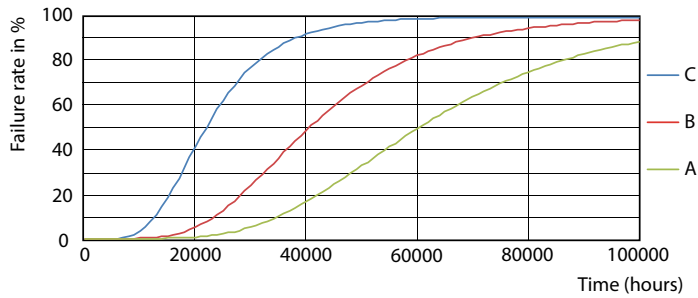

MASTER LEDtube InstantFit HF T5

Fotometriske data

© 2021 Philips Lighting B.V. Page 11 of 11

LEDtube MAS 26W G5 3900lm 840 1500mm

Levetid