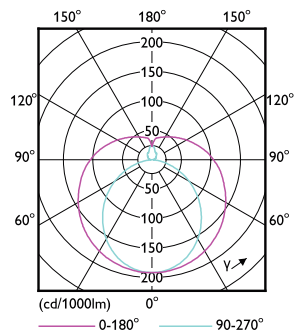

LEDtube MAS 26W G5 3700lm