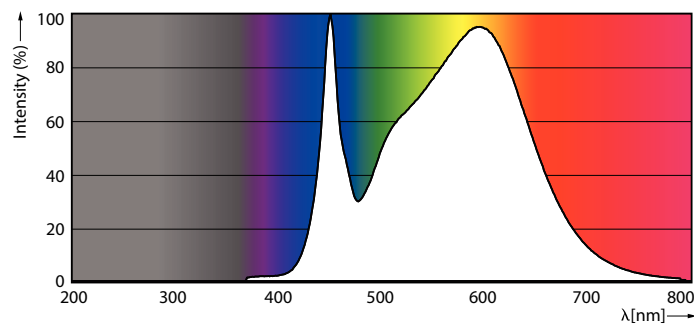

Fotometriske data

LEDtube MAS 26W G5 3900lm 840