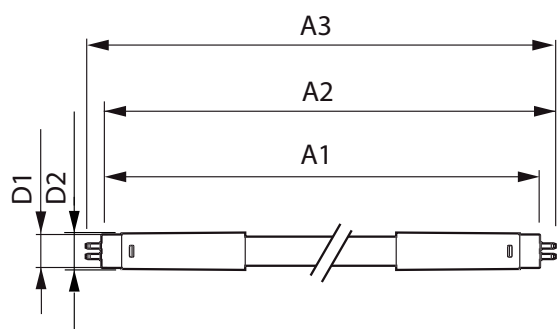

MASTER LEDtube InstantFit HF T5

T-kappe, maks. (nom.)	50 °C

Lysstyringssystemer og dæmpning

Dæmpbar	Ja – kontrollér kompatibilitet med forkoblinger

Mekanik og armaturhus

Lyskildefinish	Matteret
Lyskildemateriale	Glass
Produktlængde	1500 mm

Godkendelse og anvendelsesområde

Energimærket (EEL)	A++
Energibesparende produkt	Yes
Godkendelser	RoHS compliance TUV CE mærkning KEMA Keur certificate

Energiforbrug kWh/1000 t.	31 kWh

Produktdata

Fuldstændig produktkode	871869974959000
Ordreprodukt navn	Master LEDtube HF 1500mm HO 26W 840 T5 OE
EAN/UPC – produkt	8718699749590
Ordrekode	74959000
Lokal ordrekode	2057812061
SAP-tæller – antal pr. pakke	1
Tæller – antal pakker pr. kasse (udvendig emballage)	10
SAP-materiale	929002352402
Nettovægt (stykke)	0,380 kg

Målskitse

TLED 1500mm HF 26W 3900lm 4000K G5

Product	D1	D2	A1	A2	A3
Master LEDtube HF 1500mm HO 26W 840 T5 OE	15,5 mm	19 mm	1449 mm	1456 mm	1463 mm