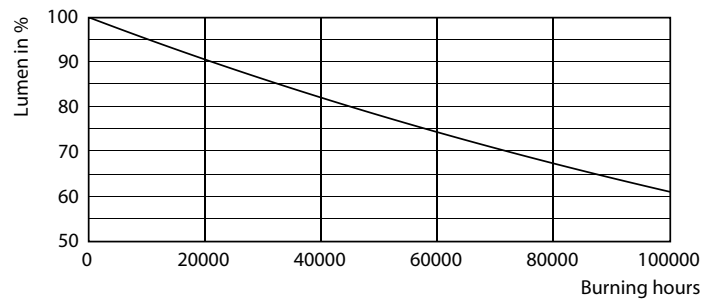

## Levetid

LEDtube\_60K\_FailureRate

LEDtube 26W 60K LumenVsTc 2

LEDtube\_60K\_LifetimeVsTc

LEDtube\_60K