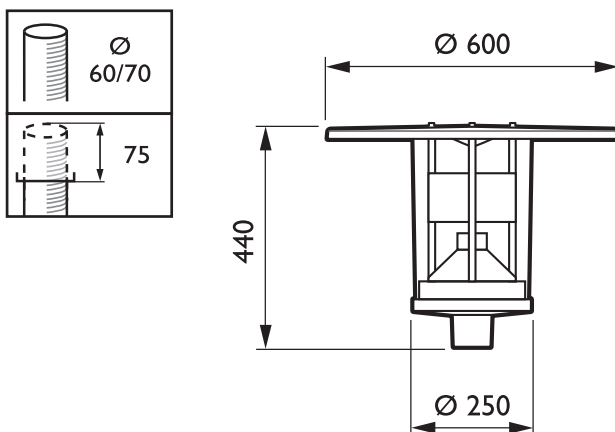

• General Information

Produkt familie	BPS962 [BPS962]
Antal lyskilder	1 [1 pc]
Lyskilde type	GRN29 [LED GreenLine 2900 lm]
Farve kode	830 [830 varm hvid]
Light source replaceable	Ja [Ja]
Strømforsyning Driver included	PSR [Power supply unit regulating] Ja [Ja]
Klassificering	II [Klasse II]
IP klasse	IP65 [støvsikret]
IK klasse	IK10 [20 J vandal-resistent]
Optisk enhed	DF [Diffuser element]
Farve	GR [grå]
Kontrolenhed	CLO-DDF6 [Constant light output and DynaDimmer fixed presets version 6]
Dimmable	Ja [Ja]
Kabel	C4000 [Cable 4.0 m without plug]
CE mærket	CE [CE mark]
ENEC	No [-]

• Lystekniske data

Standard vinkling mastetop	0 [0°]

• Elektriske data

Netspænding	220-240 V [220 to 240 V]
Netfrekvens	50-60 Hz [50 to 60 Hz]
Control signal voltage	1-10 V [1-10 V DC]

• Mekaniske data

Monteringsanordning	60P [topmontering for diameter 60 mm]

Housing material	ALU [Aluminum]
Optical cover/lens material	PC [Polycarbonate]

• Initial perform. (IEC compliant)

Lyskilde farve	3000 [3000 K]
Farvegengivelsesindeks	>80 [>80]

• Application conditions

Omgivelsestemperatur	-30 to +25°C [-30 til +25 °C]

• Produktdata

Bestillingsnummer	563334 00
Produkt navn	BPS962 GRN29/830 DF CLO-DDF6 C4K
Bestil på produkt navn	BPS962 GRN29/830 DF CLO-DDF6 C4K
Antal pr. pakning	0
Antal pakninger pr. yderkarton	1
Stregkode på yderkarton	8718291563334
Logistik kode - 12NC	919008630301
Nettovægt pr. stk.	6.500 kg

Målskitse

BPS962 GRN29/830 DF CLO-DDF6 C4K