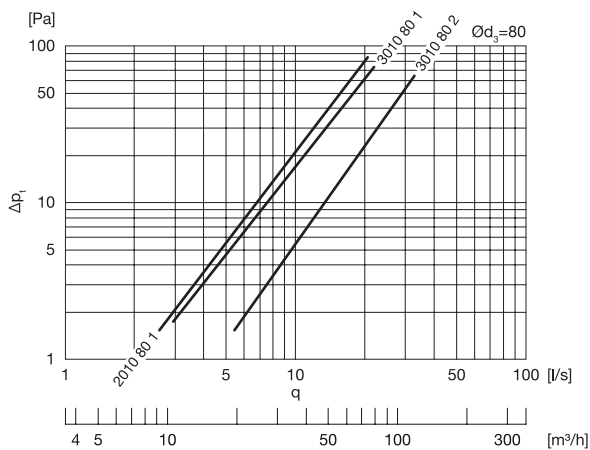

Bestillingskode

	PGWU	2010	63	2
Produkt				
Dimension Ød				
Dimension Ød ₃				
Type				

Vægboks til rist

PGWU

Tekniske data

Tilluft

Fraluft