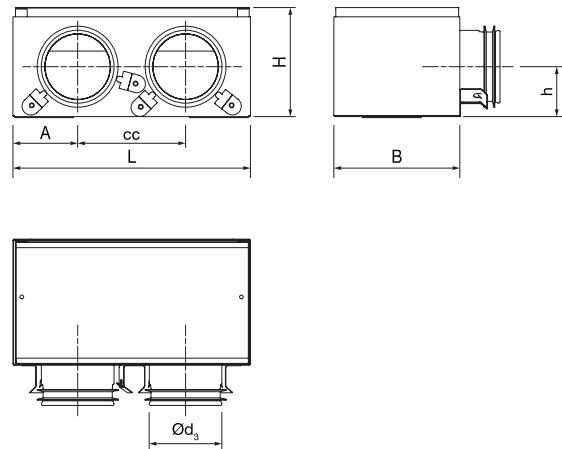

Vægboкс til rist

PGWU

Beskrivelse

Vægboксene PGWU er beregnet for montering i væg eller loft og kan anvendes til såvel tilluft som fraluft.

Boksene fås i 2 størrelser for montage af AL30C-riste 200x100 hhv 300x100 mm. De har stutse med LindabSafe tætninger for tilslutning af enten SR 63 eller SR 80 spiralfaldede rør eller plastslanger LFPE 63 eller LFPE 76.

PGWU er forsynet med en teleskopfunktion, hvilket giver fleksibilitet i montagefasen.

Lindabs "Smart lock" funktion sikrer effektiv og sikker montage af fleksible slanger, type LFPE på Safe tilslutninger.

PGWU er beregnet for montage af rist AL30C (eller tilsvarende).

Tryktabsdata er incl. AL30C-rist.

Dimensioner

Ød ₁ nom	Ød ₃ nom	Type	L mm	B mm	H mm	h mm	cc mm	A mm	m kg
2010	63	2	203	107	85-110	43	92	56	0,50
3010	63	3	303	107	85-110	43	89	108	0,70
2010	76	1	203	107	105-130	53	-	102	0,56
2010	76	2	203	107	105-130	53	95	55	0,59
3010	76	1	303	107	105-130	53	-	152	0,75
3010	76	2	303	107	105-130	53	126	89	0,78
2010	80	1	203	107	105-130	53	-	102	0,56
3010	80	1	303	107	105-130	53	-	152	0,75
3010	80	2	303	107	105-130	53	126	89	0,78

Bestillingskode

	PGWU	2010	63	2
Produkt				
Dimension Ød				
Dimension Ød ₃				
Type				

Vægboks til rist

PGWU

Tekniske data

Tilluft

Fraluft