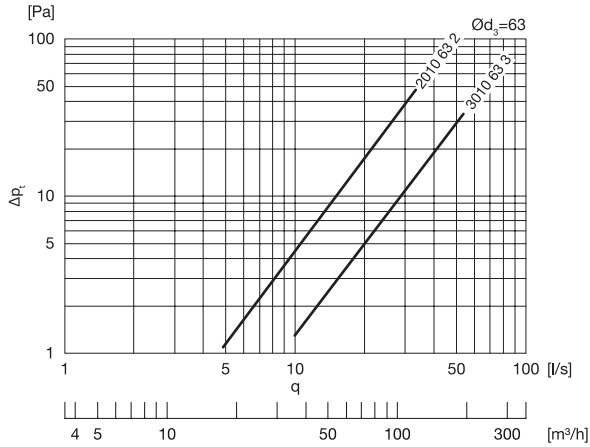

Bestillingskode

	PGWU	2010	63	2
Produkt				
Dimension Ød				
Dimension Ød ₃				
Type				

Vægboks til rist

PGWU

Tekniske data

Tilluft

Fraluft