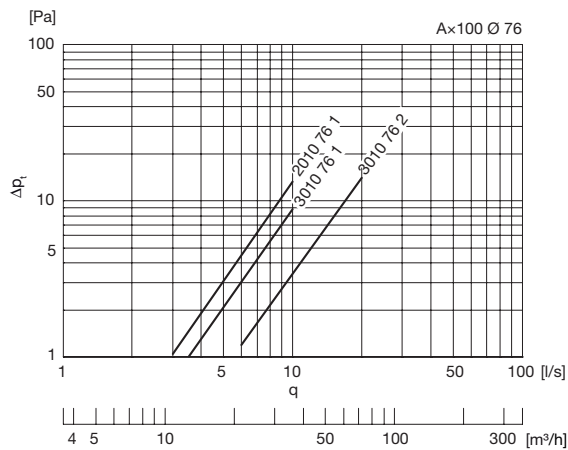

Bestillingskode

	PGWU	2010	63	2
Produkt				
Dimension Ød				
Dimension Ød ₃				
Type				

Vægboks til rist

PGWU

Tekniske data

Tilluft

Fraluft