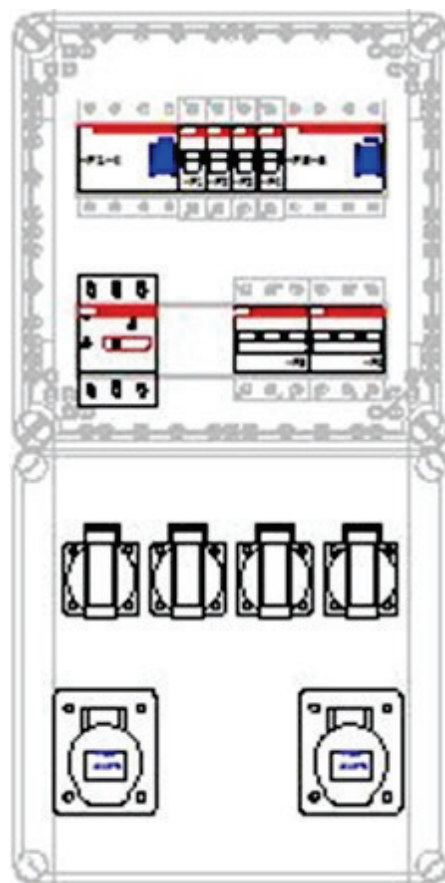

Målertavler 40-63A

Målertavler 40 - 63A

Polycarbonatkapslinger monteret på galvaniserede stativer med udskåret håndtag. Lige til at flytte. Stativ fungerer som tag for beskyttelse mod regn.

Best. nr.: 7012-19

TYPE: MT 40A på stativ
Hovedafbryder + 2 RCD

Udtag:

2 x CEE 400V/16A
4 x DK 230V/16A

Bestilling: ordre@x-eltavler.dk eller 7023 0099