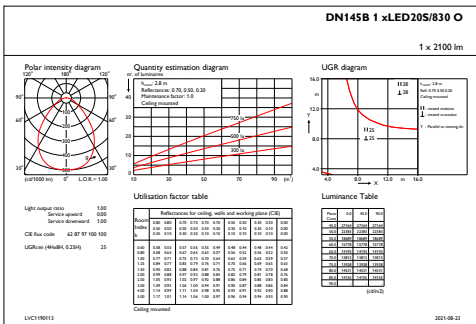

Fotometriske data

IFGU1_DN145B1xLED20S8300