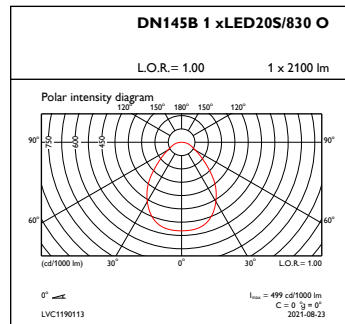

Fotometriske data

OFPC1_DN145B1xLED20S8300