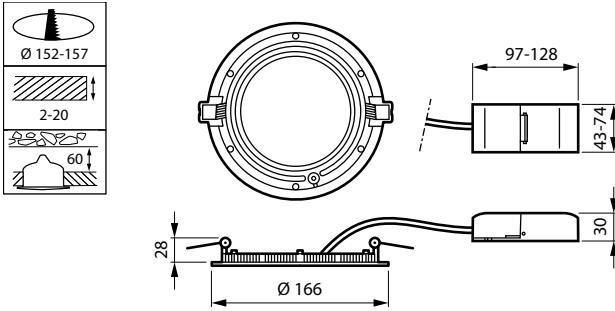

CoreLine SlimDownlight

Målskitse

CoreLine SlimDownlight