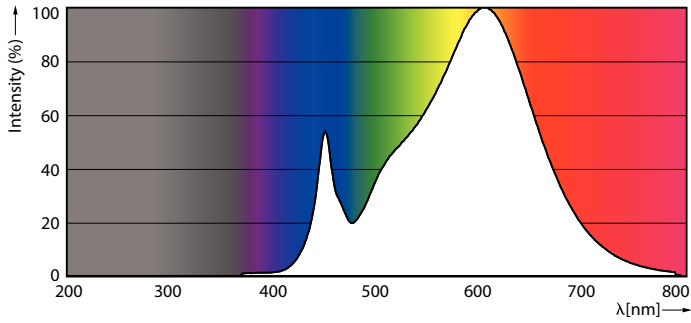

LEDtube Mains T5

Fotometriske data

LEDtube MAS 36W G5 5200lm 830