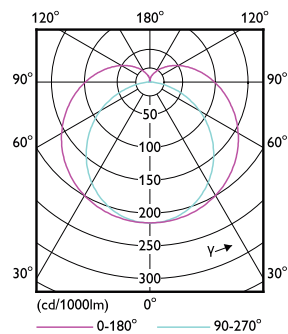

LEDtube MAS 36W G5 5200lm