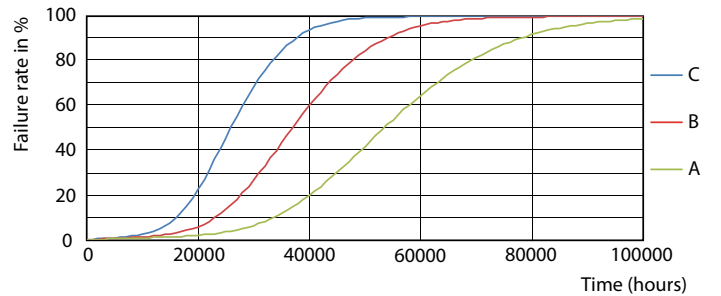

LEDtube MAS 36W G5 5200lm

LEDtube Mains T5

Fotometriske data

LEDtube MAS 36W G5 5200lm 830

Levetid

LEDtube 50K-LED

LEDtube 50K FailureRate-LED

LEDtube MAS 36W 50K LumenVsTc