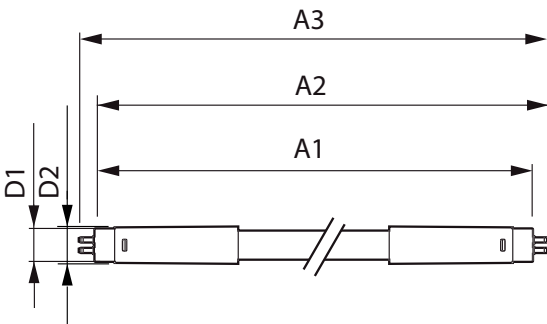

LEDtube Mains T5

Mekanik og armaturhus

Lyskildefinish	Frosted
Lyskildemateriale	Glass
Produktlængde	1500 mm

Godkendelse og anvendelsesområde

Energimærket (EEL)	A++
Energibesparende produkt	Yes
Godkendelser	RoHS compliance TUV CE mærkning KEMA Keur certificate
Energiforbrug kWh/1000 t.	36 kWh

Produktdata

Fuldstændig produktkode	871951429050100

Ordreproduktnavn	MAS LEDtube 1500mm UO 36W 830 T5
EAN/UPC – produkt	8719514290501
Ordrekode	29050100
Lokal kode	2057812469
SAP-tæller – antal pr. pakke	1
SAP-tæller – antal pakker pr. kasse (udvendig emballage)	10
Materialenr. (12NC)	929002474802
SAP-nettovægt (stykke)	0,196 kg

Målskitse

TLED 1500mm Mains 36W 5200lm 3000K G5

Product	D1	D2	A1	A2	A3
MAS LEDtube 1500mm UO 36W 830 T5	15,5 mm	18,8 mm	1449 mm	1456,1 mm	1463,2 mm

Fotometriske data