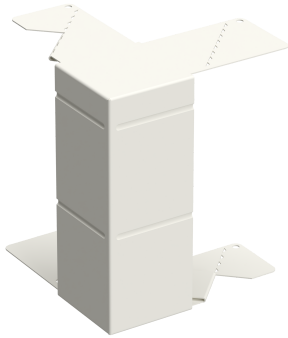

Universal Hjørne WGX-S 170Ax65 R9010/60

INS5553102

Produkt status

Produkt status	Kommercialiseret
----------------	------------------

Stamdata

Kort beskrivelse	Universal Hjørne WGX-S 170Ax65 R9010/60
Medium beskrivelse	Universal hjørne WGX-S 170A/65 lakeret hvid RAL9010
Længde	170 mm
Bredde	65 mm
Højde	145 mm
Materiale	Stål
Materiale type /overfladebehandling	Pulverlakeret
Dimensioner	170A/65
Farve	Hvid RAL9010

Generelt

Forretningsområde	Installations systemer
Produkt familie	Tilbehør installationskanaler
Brand	Stago
Serie	WGX
GTIN	7315880113676

ETIM (EC002445-Universal hjørne for installationskanal)

Bredde (EF000008)	170 mm
-------------------	--------

Dybde (EF000049)	65 mm
Dækselbredde (EF005146)	80 mm
Type (EF000010)	Universal
Vinkelområde (EF005434)	90 - 90 °
Materiale (EF002169)	Stål
Materialekvalitet (EF001257)	*
Halogenfri (EF000025)	Ja
Overfladebeskyttelse (EF000139)	Coated
Farve (EF000007)	Hvid
RAL (EF000116)	9010
Kapslingsklasse (IP) (EF005474)	IP20
Slagfasthed (EF004293)	IK07