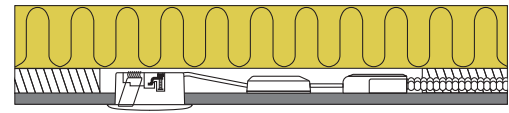

Produktbeskrivelse:

Luna Low profile 2.0 er den anden generation af den populære og driftssikre Luna Low profile.

Version 2.0 er blevet forfinet med bedre effektivitet, en lumenpakke på op til 490 lm og en effekt på kun 5,9W.

LED-driver og tilslutningsboks er opdelt og den smarte tilslutningsboks med en højde på kun 20 mm er forberedt for installation med kabel eller flexrør.

De nye klemmer gør tilslutningen til en leg uden ømme fingre.

Luna Low profile 2.0 har naturligvis stadig udskiftelig lyskilde, så det muliggør et nemt skift imellem forskellige farvetemperaturer hvis behovet til boligens fremtidige ejere skulle ændre sig, samtidigt med at lys kvaliteten er i top med en Ra værdi >90.

Luna Low profile 2.0 er IP44 og egnet for både indendørs- og udendørs montering samt direkte i isolering.

Tekniske data:	
Spænding:	220-240VAC 50 Hz
Systemeffekt:	5,9W
Dæmpbar:	Ja, bagkant (se dæmpningsoversigt)
Farvegengivelse:	Ra>90
Spredningsvinkel:	40°
Kipvinkel:	36°
SDCM:	<2
Beskyttelse:	Klasse II, SELV, IP44 Egnet for installation i område 1 og 2 (vandret)
Materiale:	Aluminium/Plast
Videresløjfning:	Ja (3G1,5 mm ²)
Godkendelser:	LVD, EMC, RoHS, CE
Garanti:	5 års systemgaranti