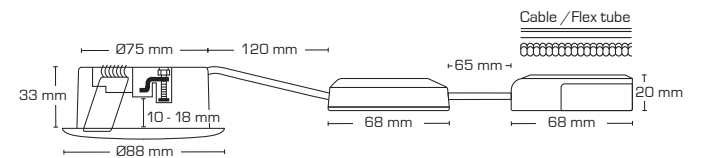

LED-driver og tilslutningsboks er opdelt og den smarte tilslutningsboks med en højde på kun 20 mm er forberedt for installation med kabel eller flexrør.

De nye klemmer gør tilslutningen til en leg uden ømme fingre.

Luna Low profile 2.0 er IP44 og egnet for både indendørs- og udendørs montering samt direkte i isolering.

Tekniske data:	
Spænding:	220-240VAC 50 Hz
Systemeffekt:	5,9W
Dæmpbar:	Ja, bagkant (se dæmpningsoversigt)
Farvegengivelse:	Ra>90
Spredningsvinkel:	40°
Kipvinkel:	36°
SDCM:	<2
Beskyttelse:	Klasse II, SELV, IP44 Egnet for installation i område 1 og 2 (vandret)
Materiale:	Aluminium/Plast
Videresløjfning:	Ja (3G1,5 mm ²)
Godkendelser:	LVD, EMC, RoHS, CE
Garanti:	5 års systemgaranti