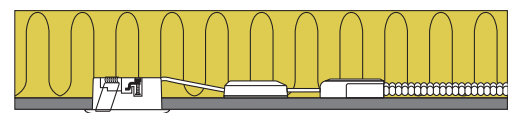

Produktbeskrivelse:

Luna Low profile 2.0 er den anden generation af den populære og driftssikre Luna Low profile.

Version 2.0 er blevet forfinet med bedre effektivitet, en lumenpakke på op til 490 lm og en effekt på kun 5,9W.

LED-driver og tilslutningsboks er opdelt og den smarte tilslutningsboks med en højde på kun 20 mm er forberedt for installation med kabel eller flexrør.

De nye klemmer gør tilslutningen til en leg uden ømme fingre.

Luna Low profile 2.0 har naturligvis stadig udskiftelig lyskilde, så det muliggør et nemt skift imellem forskellige farvetemperaturer hvis behovet til boligens fremtidige ejere skulle ændre sig, samtidigt med at lys kvaliteten er i top med en Ra værdi >90.

Luna Low profile 2.0 er IP44 og egnet for både indendørs- og udendørs montering samt direkte i isolering.

Tekniske data:	
Spænding:	220-240VAC 50 Hz
Systemeffekt:	5,9W
Dæmpbar:	Ja, bagkant (se dæmpningsoversigt)
Farvegengivelse:	Ra>90
Spredningsvinkel:	40°
Kipvinkel:	36°
SDCM:	<2
Beskyttelse:	Klasse II, SELV, IP44 Egnet for installation i område 1 og 2 (vandret)
Materiale:	Aluminium/Plast
Videresløjfning:	Ja (3G1,5 mm ²)
Godkendelser:	LVD, EMC, RoHS, CE
Garanti:	5 års systemgaranti