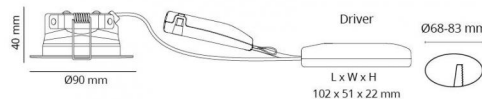

Dimmertype

Type: Bagkantsdæmp

Beskyttelse

Isolationsklasse: Klasse II
 IP-klasse: IP44
 Ta nominel: Ta=25°C

Energi og godkendelser

Energiklasse: A++
 Godkendelse: CE

Materialer og overflader

Armaturhus: Aluminium
 Farve: Sort (RAL 9004)
 Optik: Glas

Montering/Tilslutning

Montering: Indbygget, Indoor
 Cable entry: Klemmerække
 Max. luminaires per circuit breaker: B10: 105, B16: 168, C10: 105, C16: 168

Dimension (mm)

Højde (H): 40
 Diameter (D): 90
 Cut-out: 83
 Vægt (brutto/netto): 3.04 / 3.04