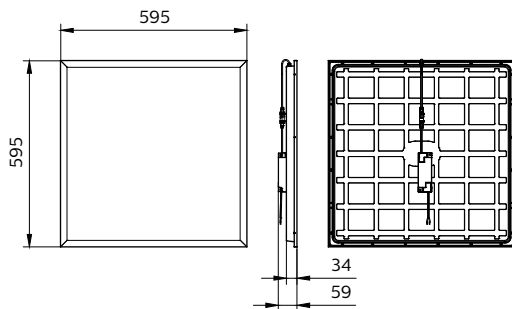

Godkendelse og anvendelsesområde

Kode for indtrængningsbeskyttelse	IP20 [Fingerbeskyttelse]
Kode for mekanisk stødbeskyttelse	IK02 [0,2 J, standard]
Bæredygtighedsklassificering	-
Beskyttelsesklasse IEC	Sikkerhedsklasse II
Fotobiologisk sikkerhed	Photobiological risk group 0 @200mm to EN62778

Fotobiologisk risikospecifikation	0,2 m

Indledende ydelse (overholder IEC-standarden)

Lysstrømtolerance	+/-10%
Indledende kromaticitet	(0.38, 0.38) SDCM ≤3
Tolerance for strømforbrug	+/-10%

Ydelse over tid (overholder IEC-standarden)

Fejlandel af betjeningslementer ved middeldriftslevetid på 50000 timer	5 %
Bevarelse af lumen ved middeldriftslevetid* på 50.000 timer	L90
Bevarelse af lumen ved middeldriftslevetid* på 100.000 timer	L80

Anvendelsesbetingelser

Ydeevne – omgivende temperatur Tq	25 °C
Velegnet til tilfældigt skift	Ja

Produktdata

Ordreproduktnavn	RC132V G5 36S/840 PSU W60L60 NOC BN6
Det fulde produktnavn	RC132V G5 36S/840 PSU W60L60 NOC BN6
Full EOC	872016951064799
Ordrekode	51064799
Materialenr. (12NC)	911401823185
SAP-tæller – antal pr. pakke	1
EAN/UPC – Produkt/Æske	8720169510647
Tæller – antal pakker pr. kasse (udvendig emballage)	6
EAN/UPC – kasse	8720169501881

Målskitse