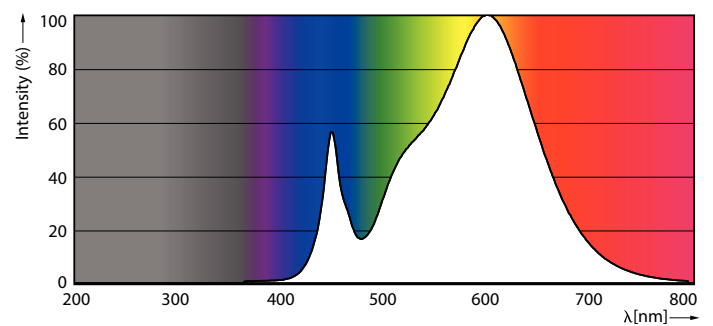

Produkt data

Generelle oplysninger	
Sokkel	2G11 [2G11]
Opfylder kravene i EU RoHS	Ja
Nominal levetid (nom.)	30000 h
Interval mellem tænd/sluk	50000
	Sphere
Plan	CorePro

Lysteknisk	
Farvekode	830 [CCT af 3000 K]
Spredningsvinkel (nom.)	160 °
Lysstrøm (nom.)	960 lm
Farvebetegnelse	Hvid (WH)
Korreleret farvetemperatur (nom.)	3000 K
Lyseffekt (nominel) (nom.)	120 lm/W
Farveensartethed	<6
Farvegengivelsesindeks (nom.)	80
LLMF ved den nominelle levetids udløb (nom.)	70 %

Målskitse

CorePro LED PLL HF 8W 830 4P 2G11

Product	D1	D2	A1	A2	A3
CorePro LED PLL HF 8W 830 4P 2G11	17 mm		155 mm	217 mm	224 mm

Fotometriske data

Light Distribution Diagram

Spectral Power Distribution Colour