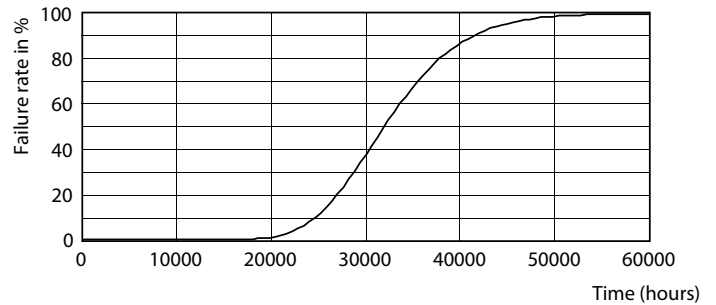

Fotometriske data

General uniform lighting

Levetid