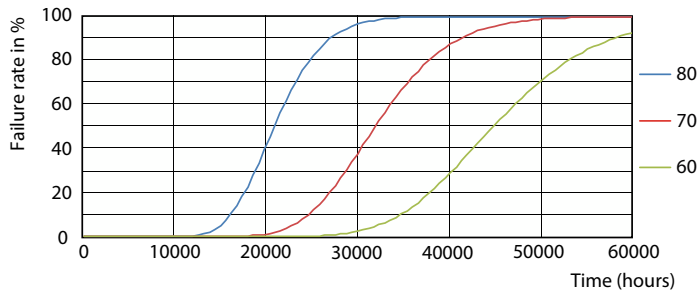

Fotometriske data

General uniform lighting

Levetid