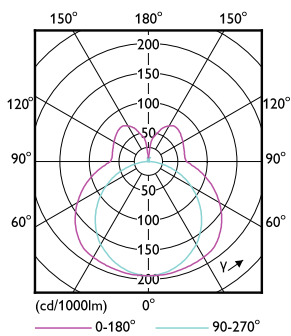

Mekanik og armaturhus	
Lyskildefinish	Matteret
Lyskildemateriale	Glass
Produktlængde	200 mm

CorePro LED PLL

Lysskildeform	Rør, én ende
Godkendelse og anvendelsesområde	
Energy Efficiency Class	E
Energibesparende produkt	Yes
Godkendelser	RoHS compliance TUV CE mærkning KEMA Keur certificate
Energiforbrug kWh/1000 t.	8 kWh 1370819

Målskitse

CorePro LED PLL HF 8W 830 4P 2G11

Product	D1	D2	A1	A2	A3
CorePro LED PLL HF 8W 830 4P 2G11	17 mm		155 mm	217 mm	224 mm

Fotometriske data

Light Distribution Diagram

Spectral Power Distribution Colour