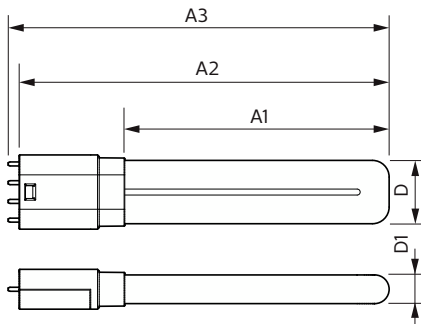

CorePro LED PLL

Lysskildeform	Rør, én ende
Godkendelse og anvendelsesområde	
Energy Efficiency Class	E
Energibesparende produkt	Yes
Godkendelser	RoHS compliance TUV CE mærkning KEMA Keur certificate
Energiforbrug kWh/1000 t.	8 kWh 1370819

Produktdata

Fuldstændig produktkode	871951448676800

Ordreproduktnavn	CorePro LED PLL HF 8W 830 4P 2G11
EAN/UPC – produkt	8719514486768
Ordrekode	48676800
Lokal ordrekode	2057817655
SAP-tæller – antal pr. pakke	1
Tæller – antal pakker pr. kasse (udvendig emballage)	10
SAP-materiale	929003578802
Kopier nettovægt (stykke)	0,085 kg

Målskitse

CorePro LED PLL HF 8W 830 4P 2G11

Product	D1	D2	A1	A2	A3
CorePro LED PLL HF 8W 830 4P 2G11	17 mm		155 mm	217 mm	224 mm