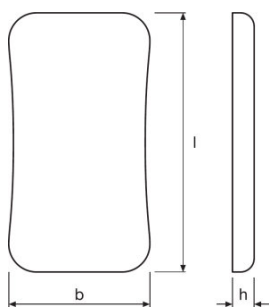

## Dimensioner

<b>Bredde</b>	58,5 mm
<b>Højde</b>	9,0 mm
<b>Produktvægt</b>	60,00 g