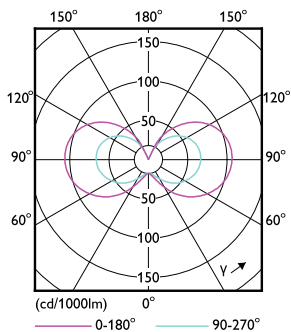

LEDcapsule LV 1W G4