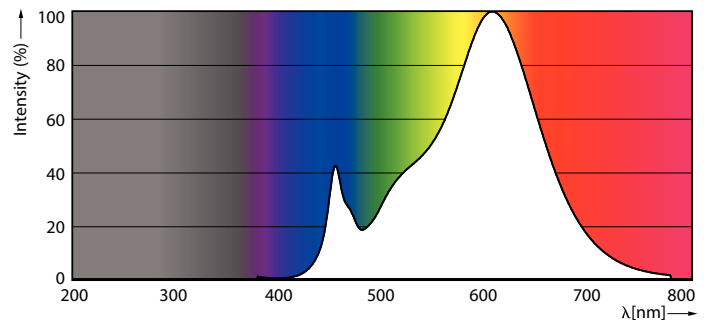

LEDcapsule LV 1W G4 827