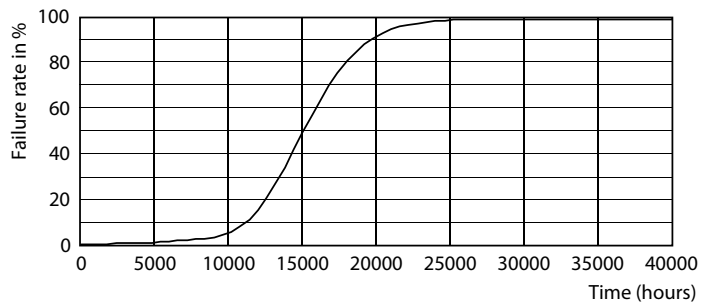

CorePro LEDcapsule LV

Levetid

15K LED

15K LMP