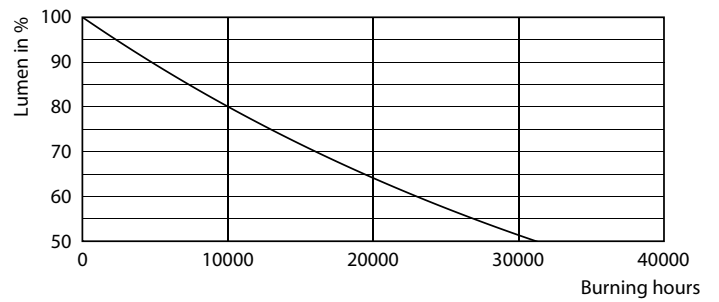

CorePro LEDcapsule LV

Levetid

15K LED

15K LMP