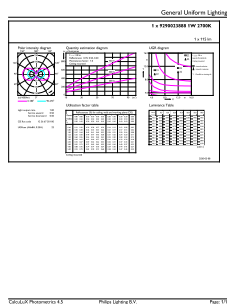

Fotometriske data

LEDcapsule LV 1W G4 827