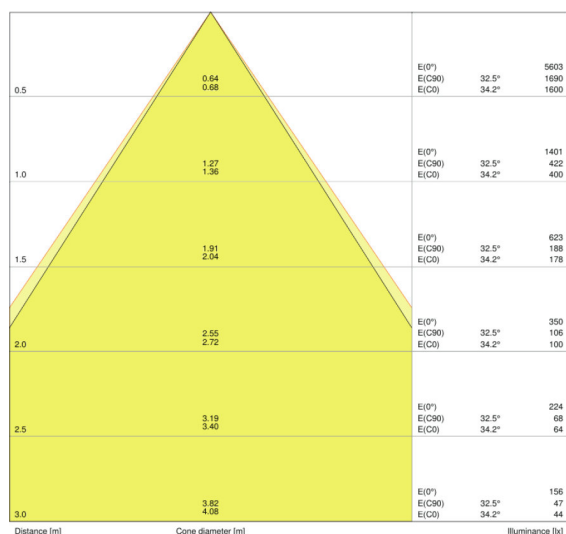

Type forbindelse	SCREWLESS TERMINAL, 5-POLE (
LED-modul, udskifteligt	Kan ikke skiftes ud

Godkendelse og Standarder

Beskyttelsesklasse IK (stødsikker)	IK03
Glødetrådtest, jævnfør IEC 60695-2-12	650 °C
Fotobiologisk sikkerhedsgruppe i EN62778	RG1
Fotobiologisk sikkerhedsgruppe i EN62471	RG0
Beskyttelsesklasse	II
Beskyttelsestype	IP54/IP20
Begrænset overflade temperatur	ikke relevant
Standarder	CE/CB/ENEC/TÜV SÜD/EAC

Logistiske Data

Temperatur ved opbevaring	-40...+70 °C

Lys distribution

LDC typ cone

LDC typ polar

UDSTYR/TILBEHØR

- Ekstern forkobling medfølger

LOGISTIK DATA