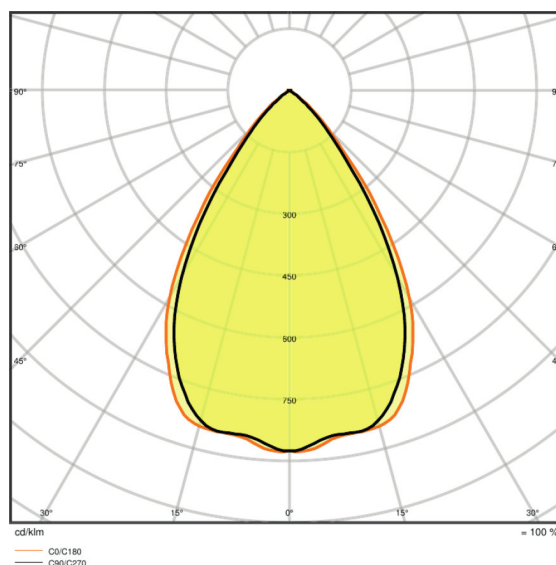

Type forbindelse	SCREWLESS TERMINAL, 5-POLE (
LED-modul, udskifteligt	Kan ikke skiftes ud

Godkendelse og Standarder

Beskyttelsesklasse IK (stødsikker)	IK03
Glødetrådtest, jævnfør IEC 60695-2-12	650 °C
Fotobiologisk sikkerhedsgruppe i EN62778	RG1
Fotobiologisk sikkerhedsgruppe i EN62471	RG0
Beskyttelsesklasse	II
Beskyttelsestype	IP54/IP20
Begrænset overflade temperatur	ikke relevant
Standarder	CE/CB/ENEC/TÜV SÜD/EAC

Logistiske Data

Temperatur ved opbevaring	-40...+70 °C

Lys distribution

LDC typ cone

LDC typ polar

UDSTYR/TILBEHØR

- Ekstern forkobling medfølger

LOGISTIK DATA