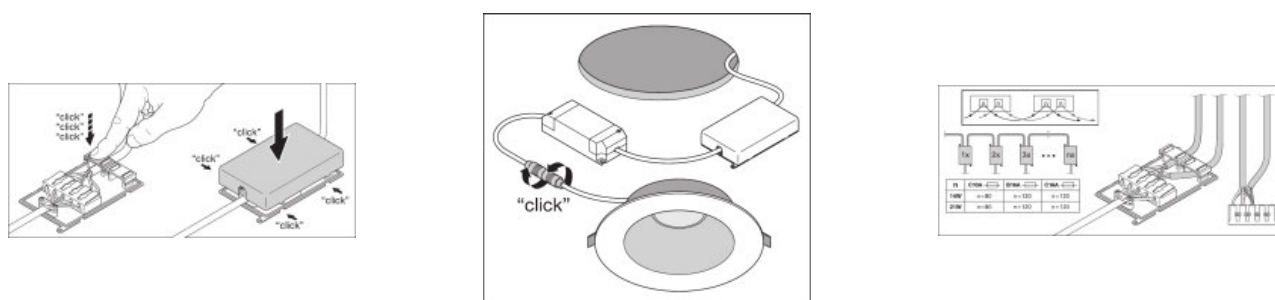

Produktkode	Pakningsstørrelse (antal/enhed)	Dimensioner (længde x bredde x højde)	Bruttovægt	Volumen
4058075459892	Folding carton box 1	215 mm x 84 mm x 219 mm	850,00 g	3.96 dm³
4058075459908	Shipping carton box 24	526 mm x 449 mm x 468 mm	21806,00 g	110.53 dm³

Den nævnte produktkode beskriver mindste ordremængde, der kan bestilles. En leveringsenhed kan indholde et eller flere enkelte produkter. Ved ordreafgivelse bestiller man én eller flere leveringsenheder.

ADDITIONAL CATALOG INFORMATION

REFERENCER/LINKS

Se mere om garanti på

▶ www.ledvance.dk/garanti

ANSVARFRASKRIVELSE

Ret til ændringer uden varsel. Fejl og undladelser undtaget. Sørg altid for at bruge den seneste udgivelse.