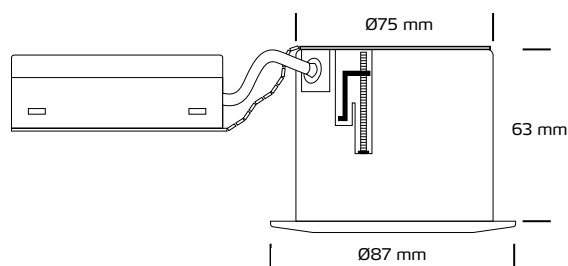

UNITE DL-GU10 230V INDENDØRS

Tekniske data:

Huldiameter:	Ø75 mm
Højde:	63 mm
Udvendig diameter:	Ø87 mm
Spænding:	220-240VAC 50 Hz
Fatning:	GU10
Godkendt lyskilde:	Max 7,5W LED Max 25W halogen m/alu reflektor (Max. længde 56 mm)
Kipvinkel:	30°
IP-klasse:	IP21 / IP44
Isolationsklasse:	Klasse II
Materiale:	Plast / Aluminium
Mulighed for videresløjning:	Ja (3G1,5)
Godkendelser:	CE, ROHS, Semko

*Tegningen er ikke målfast

Produktinformation:

- Godkendt til installation direkte i isolering og brændbart materiale
- Lav indbygningshøjde (63 mm)
- Hurtig og enkel montering
- Skrueløse klemmer i tilslutningsboksen
- Mulighed for montering med 16 mm flexrør (inkl. aflastning)
- Montering med skruer
- Designet til fremtidens energikrav og bygningsreglement

NB: I tilfælde af at kabler er i berøring med lampedåsen, anvend da altid kabler med en driftstemperatur på minimum 90° C og af en type, som er godkendt til fast installation efter Stærkstrømsbekendtgørelsens krav og gældende SIK-meddelelser.

Varenummer	LM nummer	Farve	Frontdesign
5001	7842253704	Hvid	Rund
5002	7842253717	Børstet aluminium	Rund