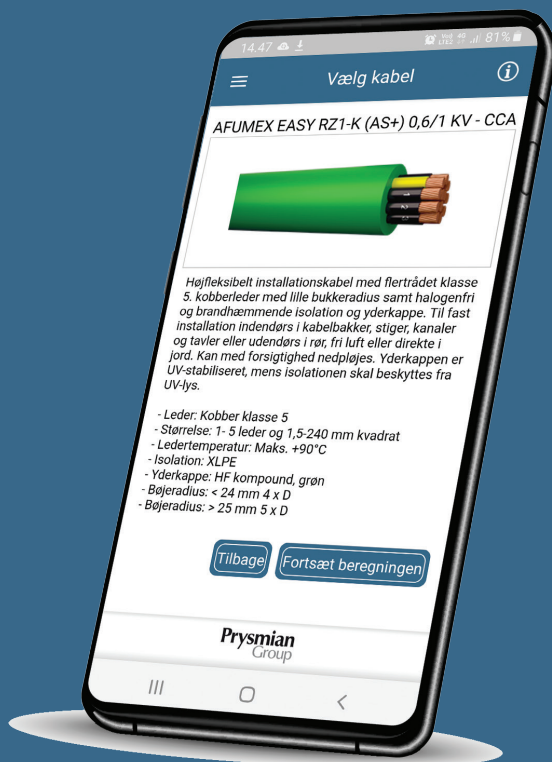

KABELBEREGNER

Til gratis udregning og valg af kabeldimension til enhver type installation op til 1 kV.

Cable App

Prysmian
Group

PRYSMIAN

Draka